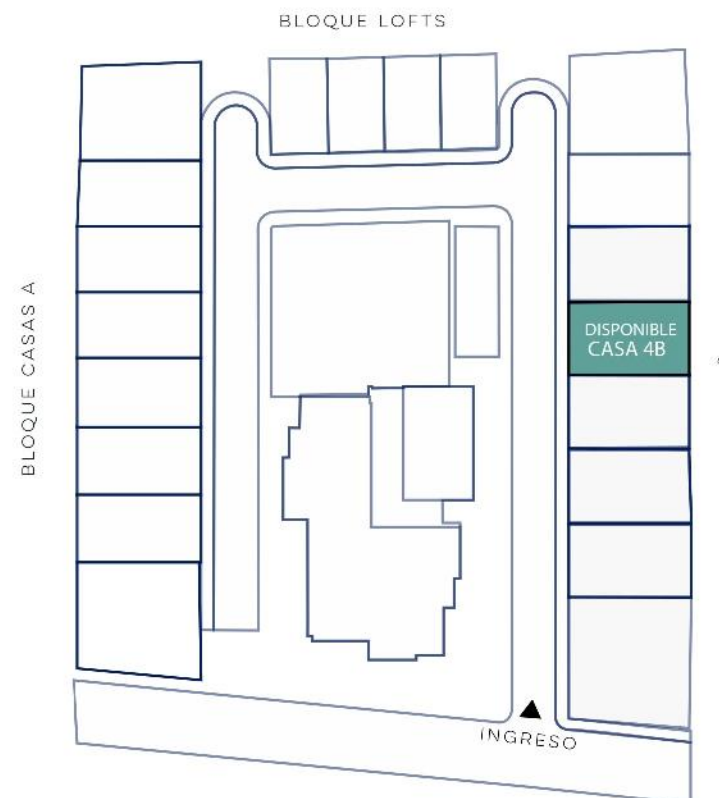

CASA 4B

156.55 M2

OPCIÓN COCINA

TUMBACO

Av. Interoceánica y Raúl Padilla

ventas@tamarcons.com

09 443 6233 / 09 990 3929