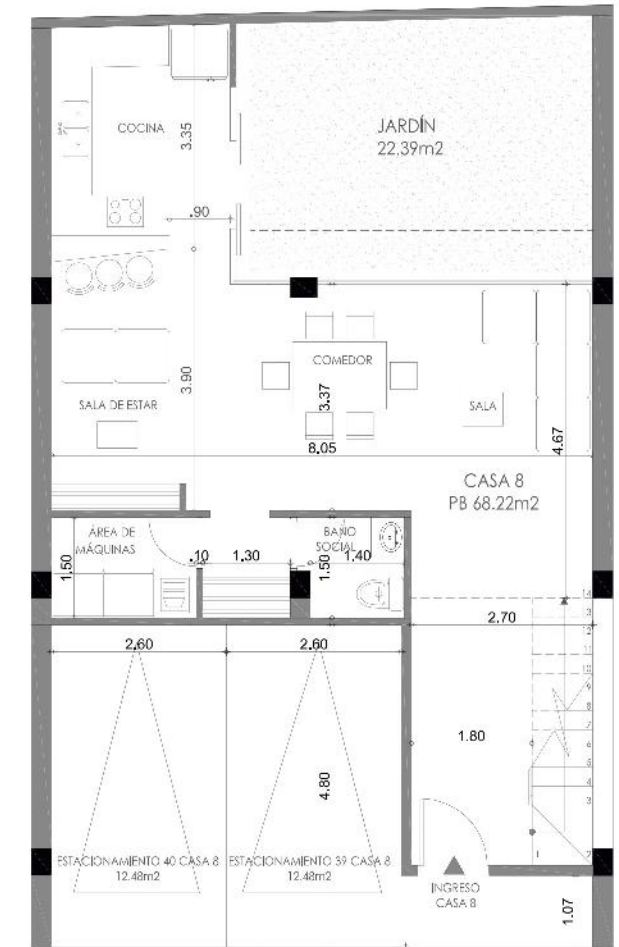

CASA 4B

156.55 M2

OPCIÓN COCINA

TUMBACO

Av. Interoceánica y Raúl Padilla

ventas@tamarcons.com

09 443 6233 / 09 990 3929