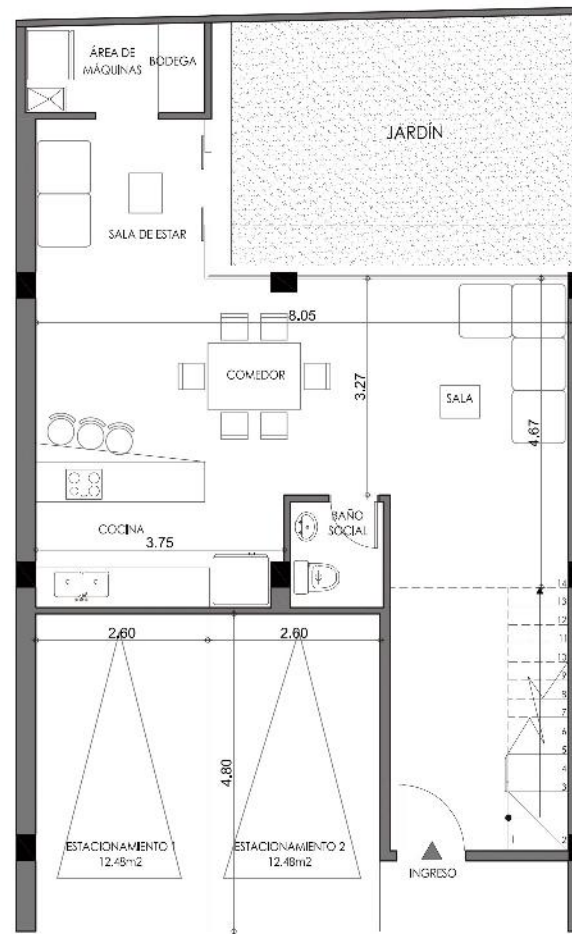

CASA 4B

156.55 M2

OPCIÓN COCINA

TUMBACO

Av. Interoceánica y Raúl Padilla

ventas@tamarcons.com

09 443 6233 / 09 990 3929