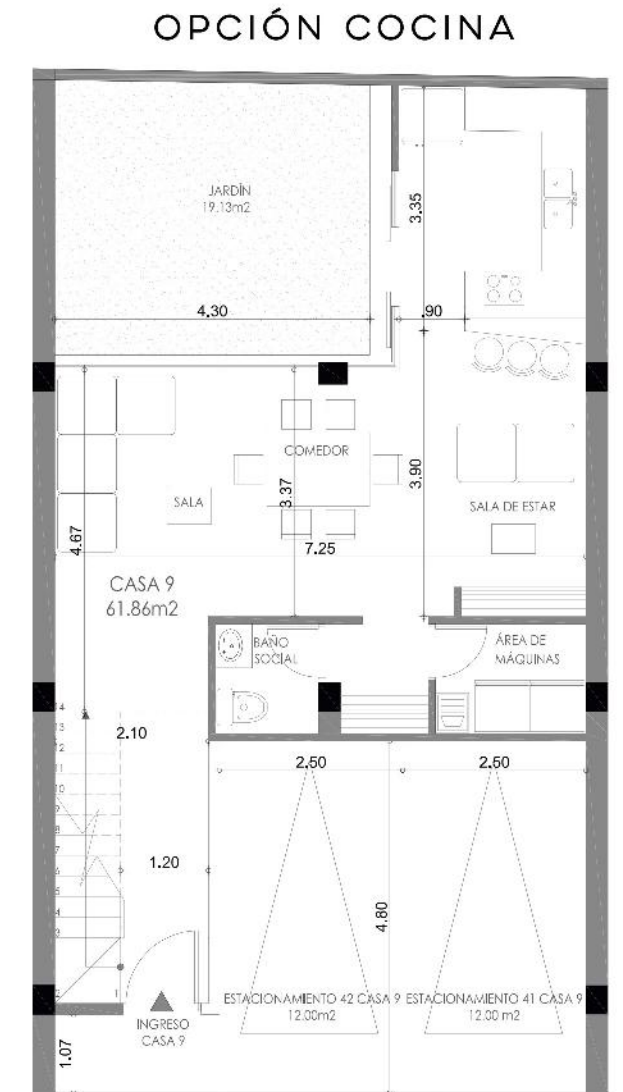

CASA 5A

136.91 M2

OPCIÓN COCINA

TUMBACO

Av. Interoceánica y Raúl Padilla

ventas@tamarcons.com

09 443 6233 / 09 990 3929