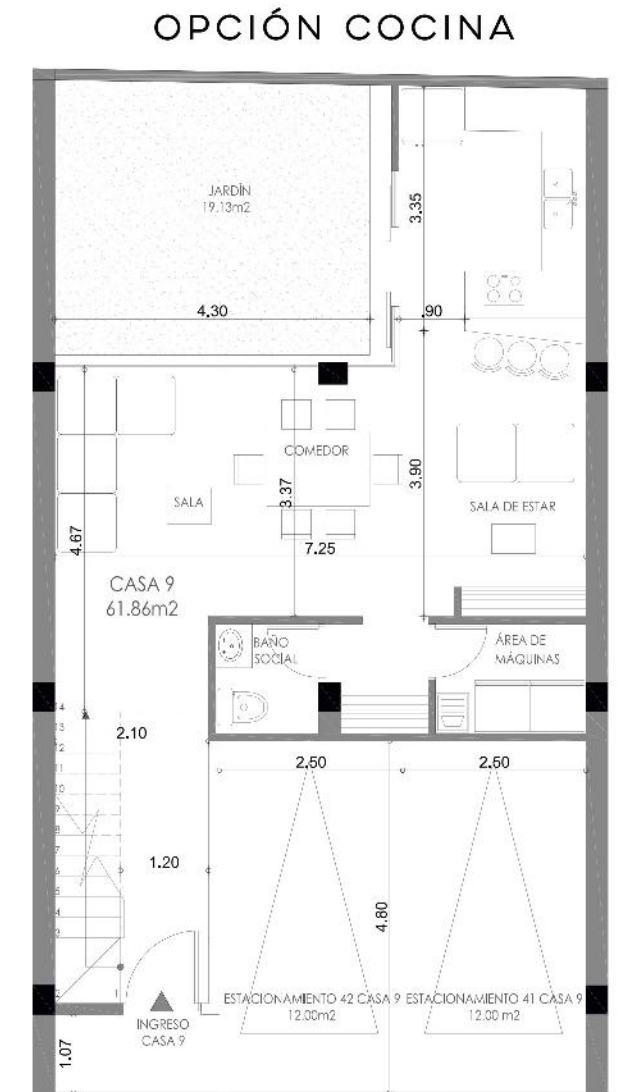

# CASA 6A

136.91 M2

TUMBACO

Av. Interoceánica y Raúl Padilla

ventas@tamarcons.com

09 443 6233 / 09 990 3929