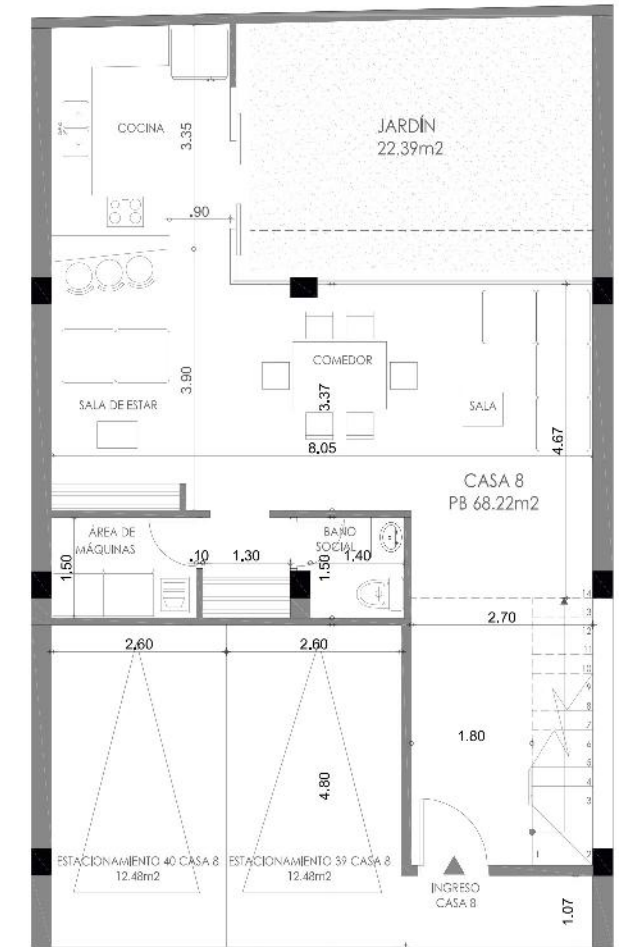

CASA 6B

156.55 M2

PLANTA BAJA

PLANTA ALTA

OPCIÓN COCINA

TUMBACO

Av. Interoceánica y Raúl Padilla

ventas@tamarcons.com