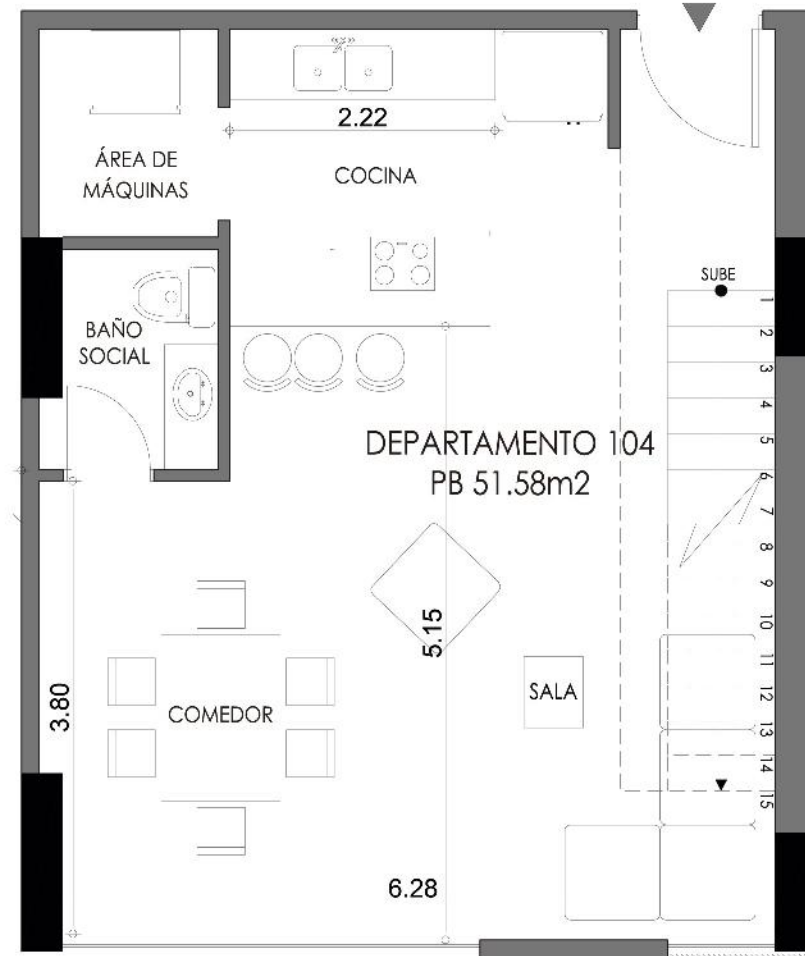

DEPARTAMENTO 104 DPX
PB Y PA= 102.93 M2

PLANTA BAJA

PLANTA ALTA

TUMBACO

Av. Interoceánica y Raúl Padilla

ventas@tamarcons.com

09 443 6233 / 09 990 3929