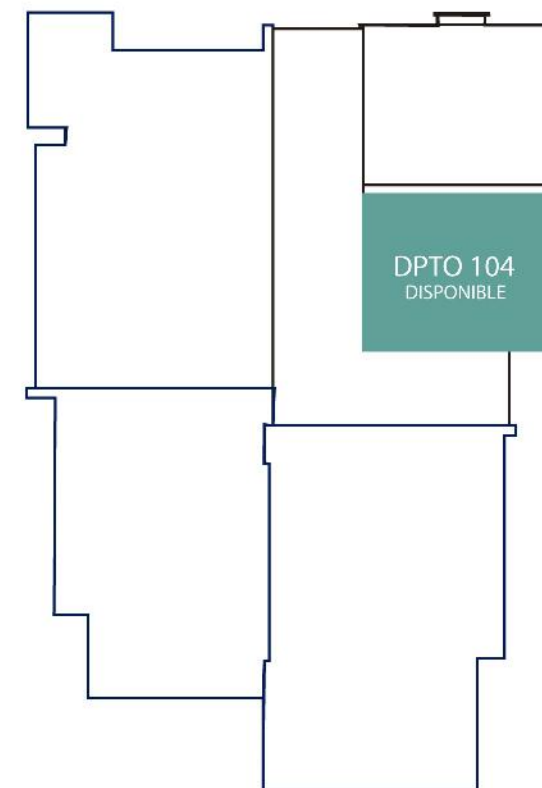

DEPARTAMENTO 104 DPX
PB Y PA= 102.93 M2

PLANTA BAJA

PLANTA ALTA

TUMBACO

Av. Interoceánica y Raúl Padilla

ventas@tamarcons.com

09 443 6233 / 09 990 3929