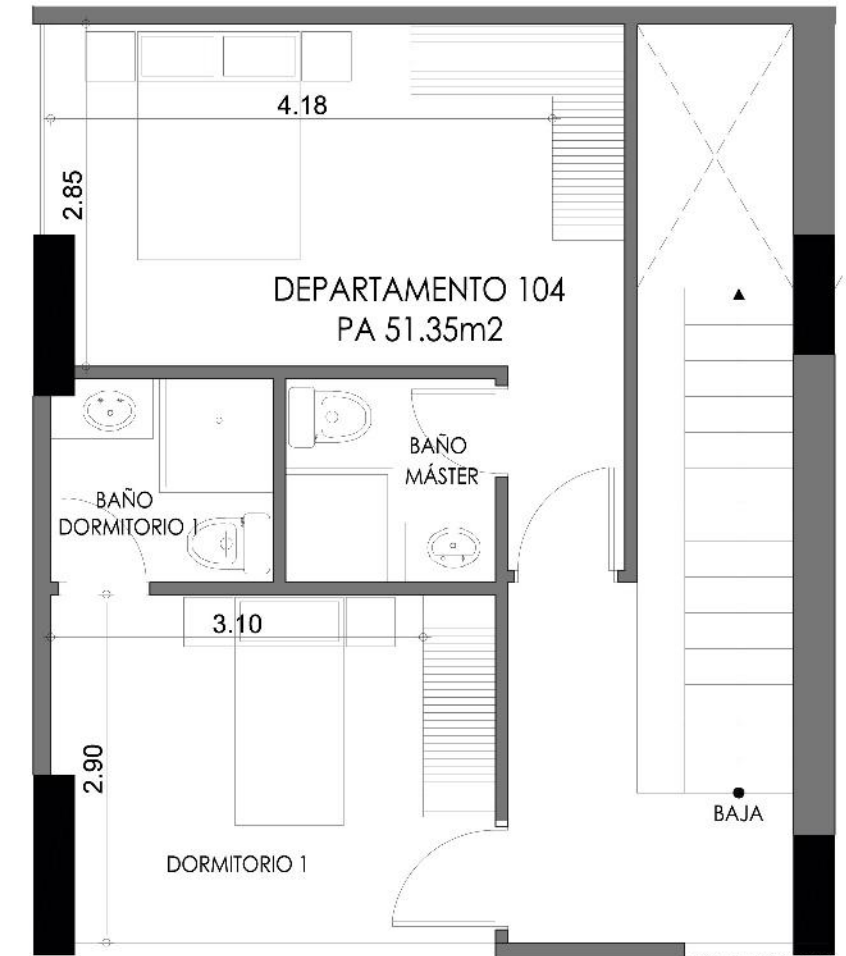

DEPARTAMENTO 104 DPX
PB Y PA= 102.93 M2

PLANTA BAJA

PLANTA ALTA

TUMBACO

Av. Interoceánica y Raúl Padilla

ventas@tamarcons.com

09 443 6233 / 09 990 3929