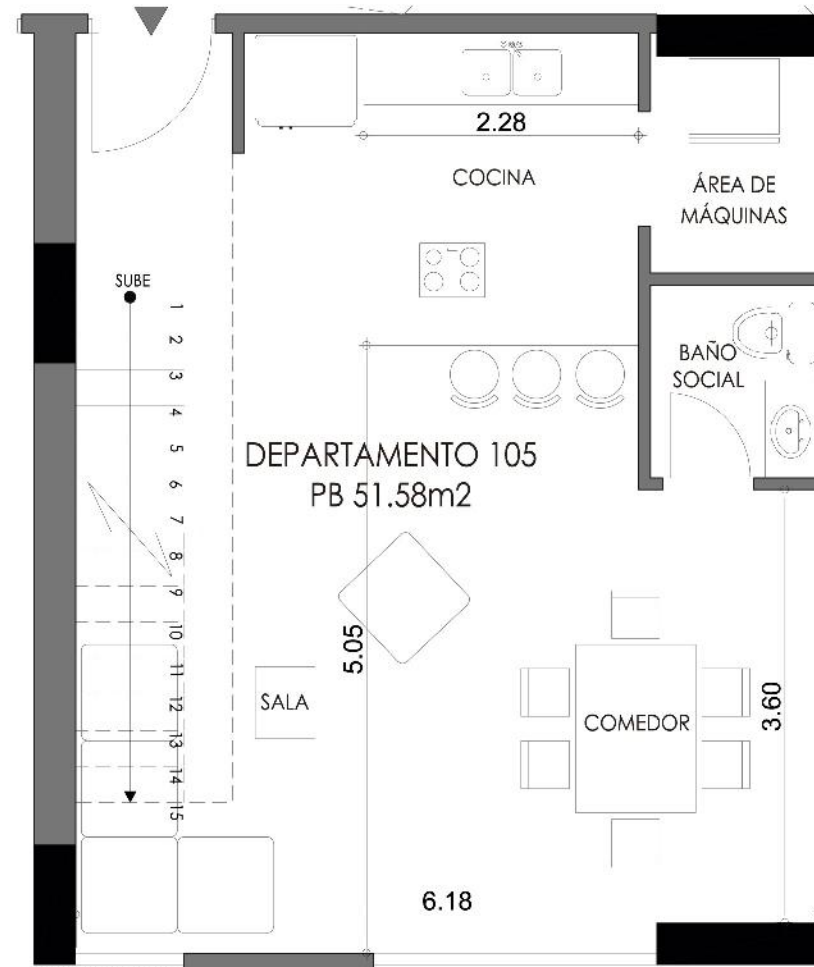

DEPARTAMENTO 105 DPX  
PB Y PA= 102 93 M2

PLANTA BAJA

PLANTA ALTA

TUMBACO

Av. Interoceánica y Raúl Padilla

ventas@tamarcons.com

09 443 6233 / 09 990 3929