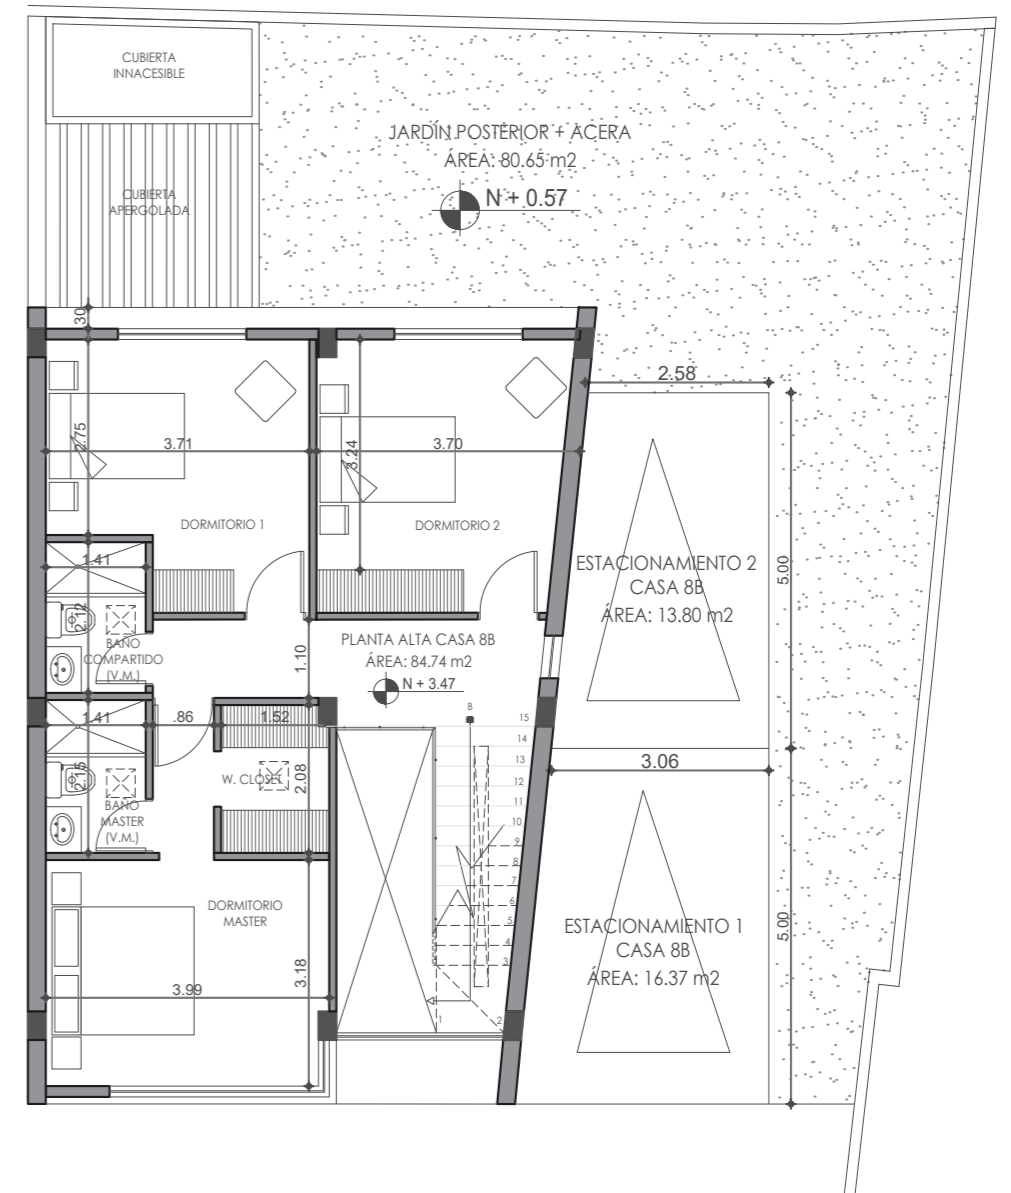

Planta Baja: 76,95 m²
Planta Alta: 84,74 m²
Acera Ingreso: 2,07m²

Área Interior Total: 163,76 m²

Jardín Posterior: 80,65 m²
Jardín Frontal: 3,86 m²
Parqueaderos: 30.17 m²

Área Total: 278,44 m²

*** ÁREAS REFERENCIALES

CASA 8B