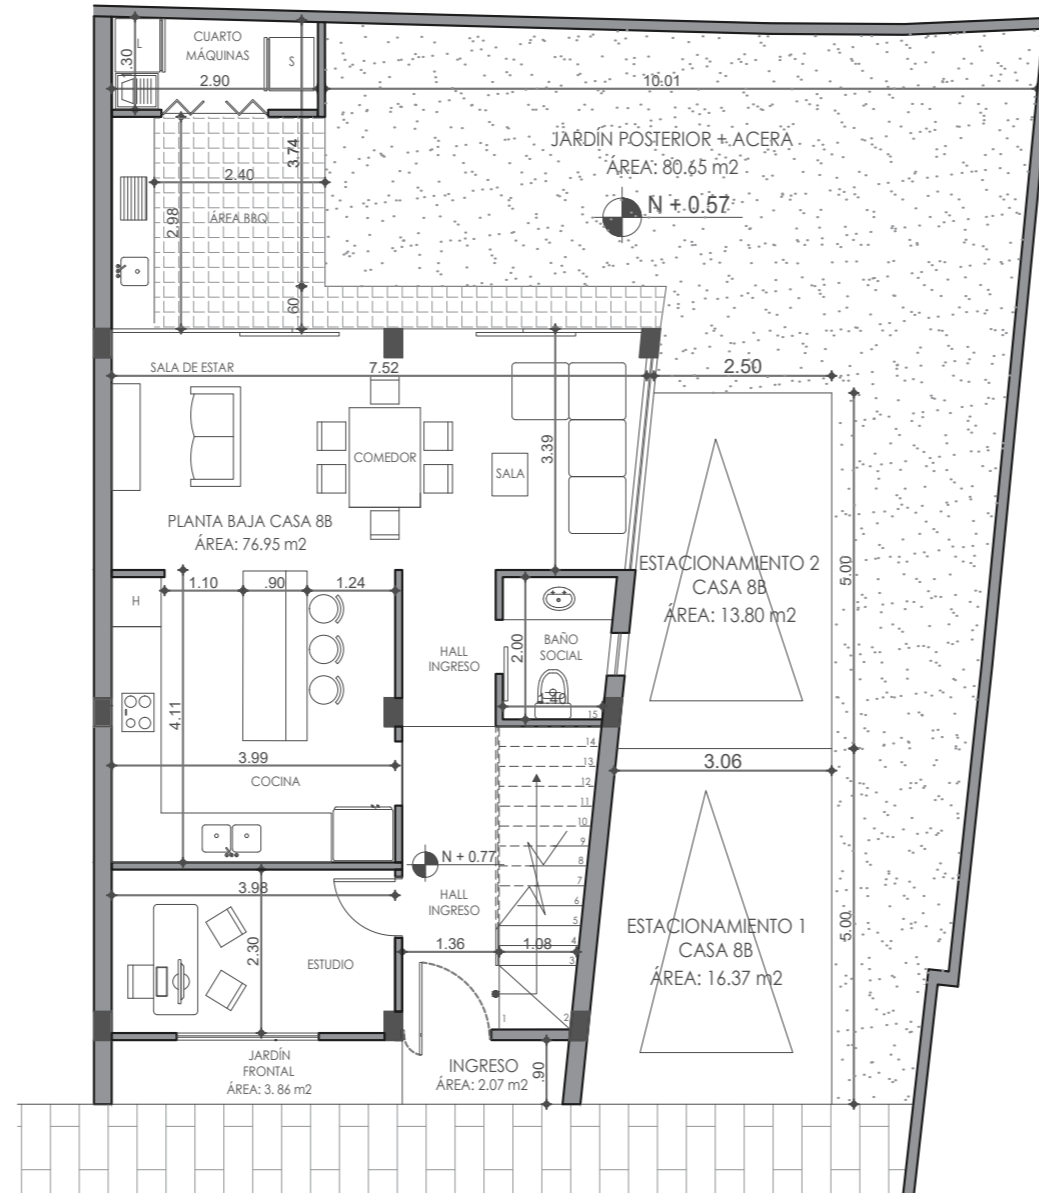

Planta Baja: 76,95 m²
Planta Alta: 84,74 m²
Acera Ingreso: 2,07m²

Área Interior Total: 163,76 m²

Jardín Posterior: 80,65 m²
Jardín Frontal: 3,86 m²
Parqueaderos: 30.17 m²

Área Total: 278,44 m²

*** ÁREAS REFERENCIALES

CASA 8B