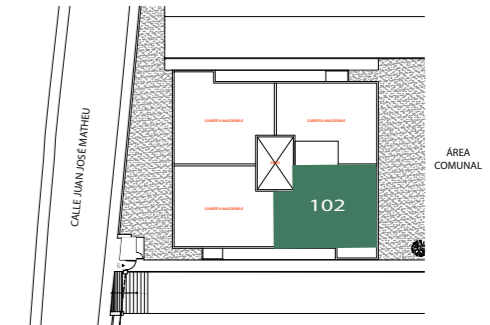

## 2 DORMITORIOS

Área Interior: 91.87 m<sup>2</sup>

Parqueadero: 25.16 m<sup>2</sup>

Bodega: 2.84 m<sup>2</sup>

Área Total: 119.87 m<sup>2</sup>

Sala, comedor, cocina, área de lavado,  
2.5 baños, bodega y 2 parqueaderos.

**DEPARTAMENTO 102**  
**ESC 1:75**