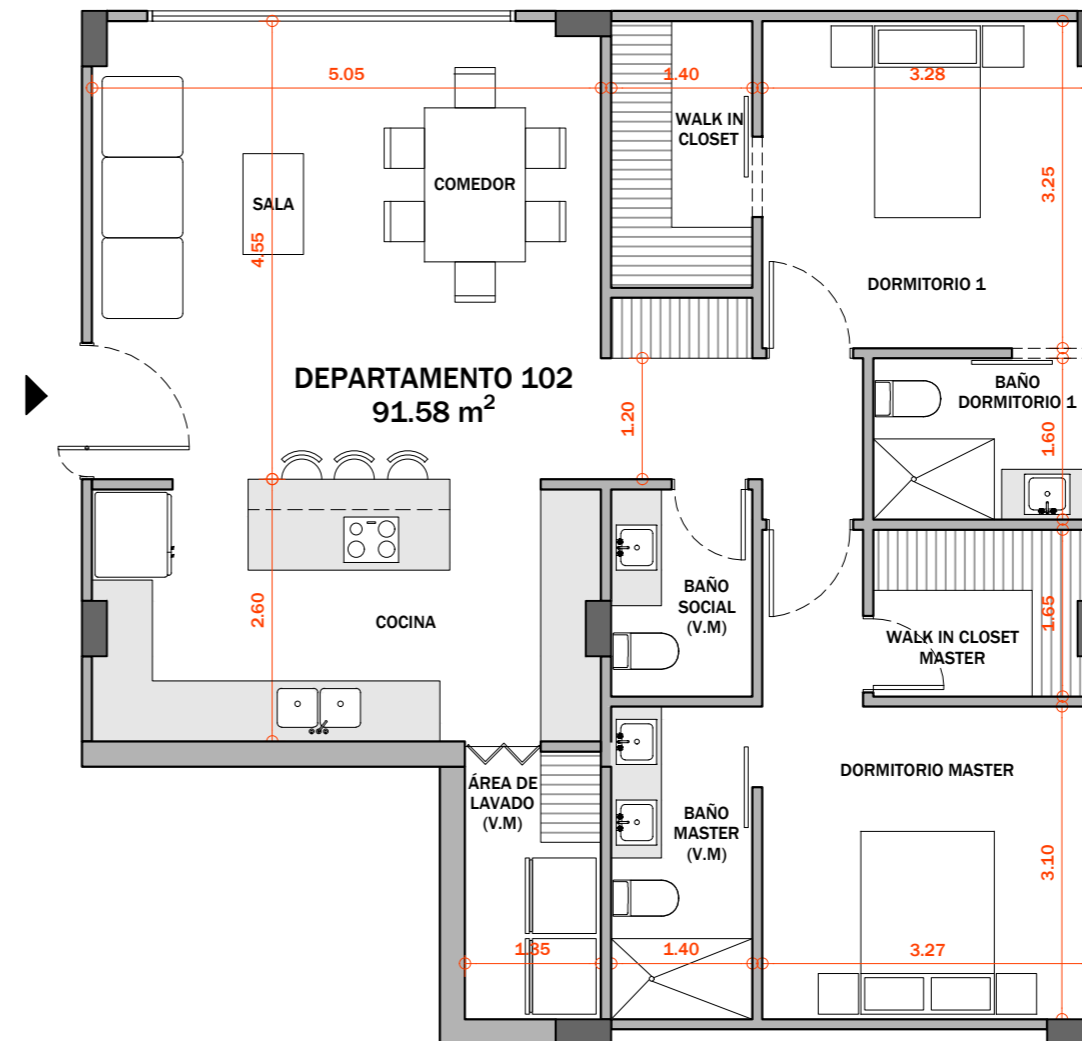

## 2 DORMITORIOS

Área Interior: 91.87 m<sup>2</sup>

Parqueadero: 25.16 m<sup>2</sup>

Bodega: 2.84 m<sup>2</sup>

Área Total: 119.87 m<sup>2</sup>

Sala, comedor, cocina, área de lavado,  
2.5 baños, bodega y 2 parqueaderos.

**DEPARTAMENTO 102**  
**ESC 1:75**