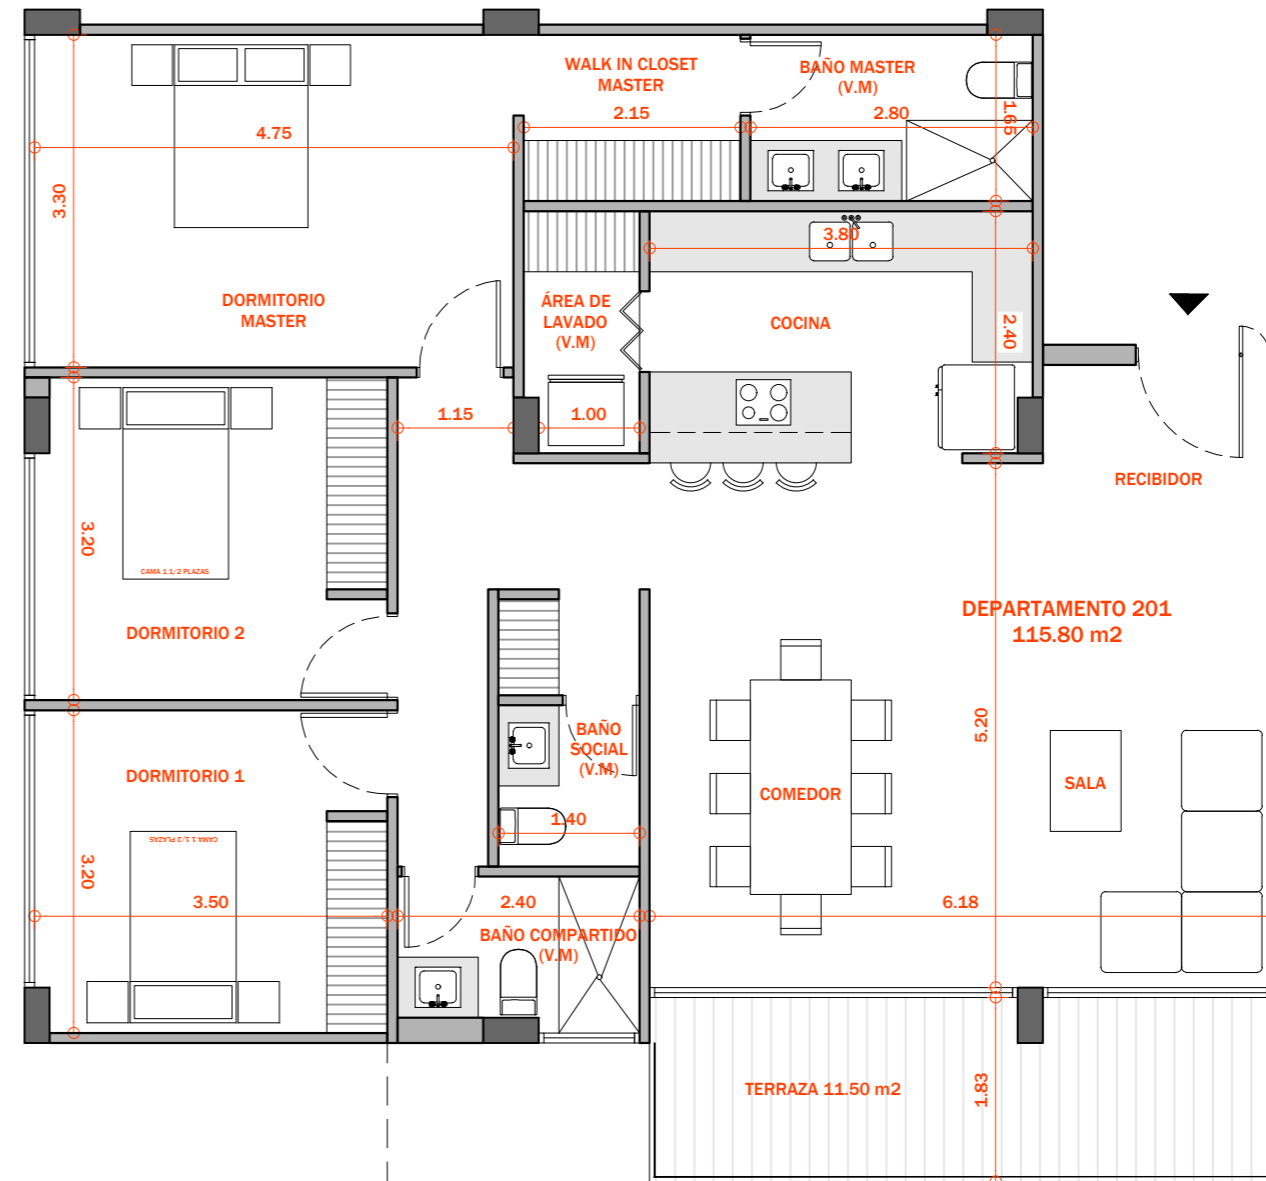

# DEPARTAMENTO 201

## 3 DORMITORIOS | y terraza |

Área Interior: 115.80 m<sup>2</sup>

Terraza: 11.50 m<sup>2</sup>

Parqueadero: 24 m<sup>2</sup>

Bodega: 1.80 m<sup>2</sup>

Área Total: 153.10 m<sup>2</sup>

Sala, comedor, cocina, área de lavado, 2.5 baños, bodega y 2 parqueaderos.

DEPARTAMENTO 201  
ESC 1:75