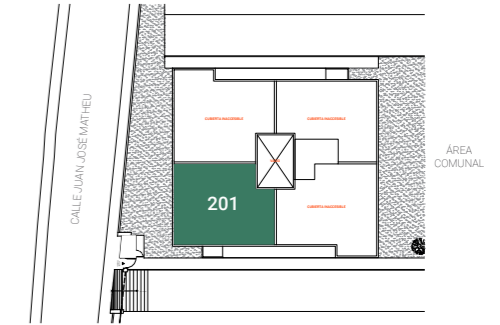

## 3 DORMITORIOS | y terraza |

Área Interior: 115.80 m<sup>2</sup>

Terraza: 11.50 m<sup>2</sup>

Parqueadero: 24 m<sup>2</sup>

Bodega: 1.80 m<sup>2</sup>

Área Total: 153.10 m<sup>2</sup>

Sala, comedor, cocina, área de lavado, 2.5 baños, bodega y 2 parqueaderos.