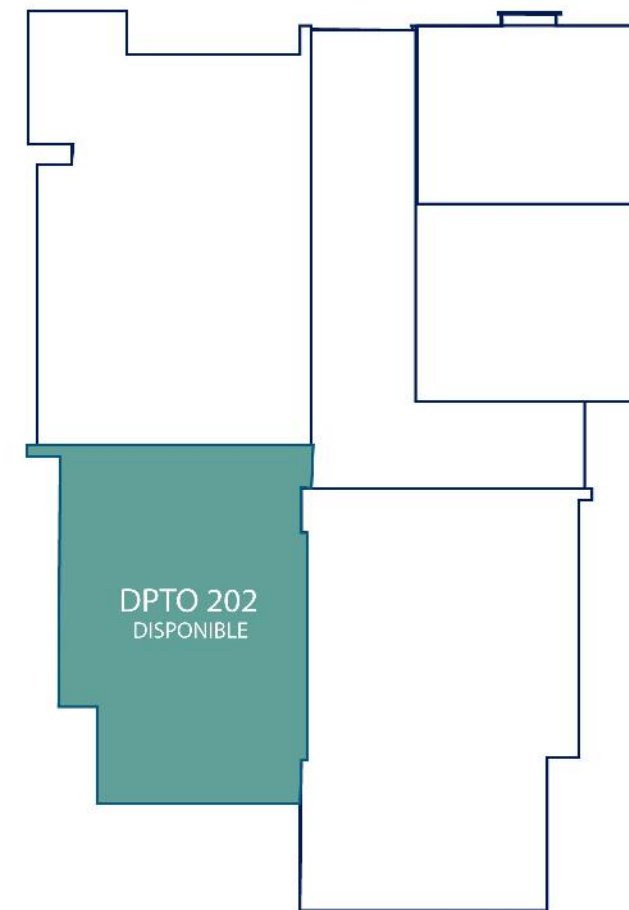

DEPARTAMENTO 202
90.78 M2
TERRAZA 12 17 M2

TUMBACO

Av. Interoceánica y Raúl Padilla

ventas@tamarcons.com

09 443 6233 / 09 990 3929