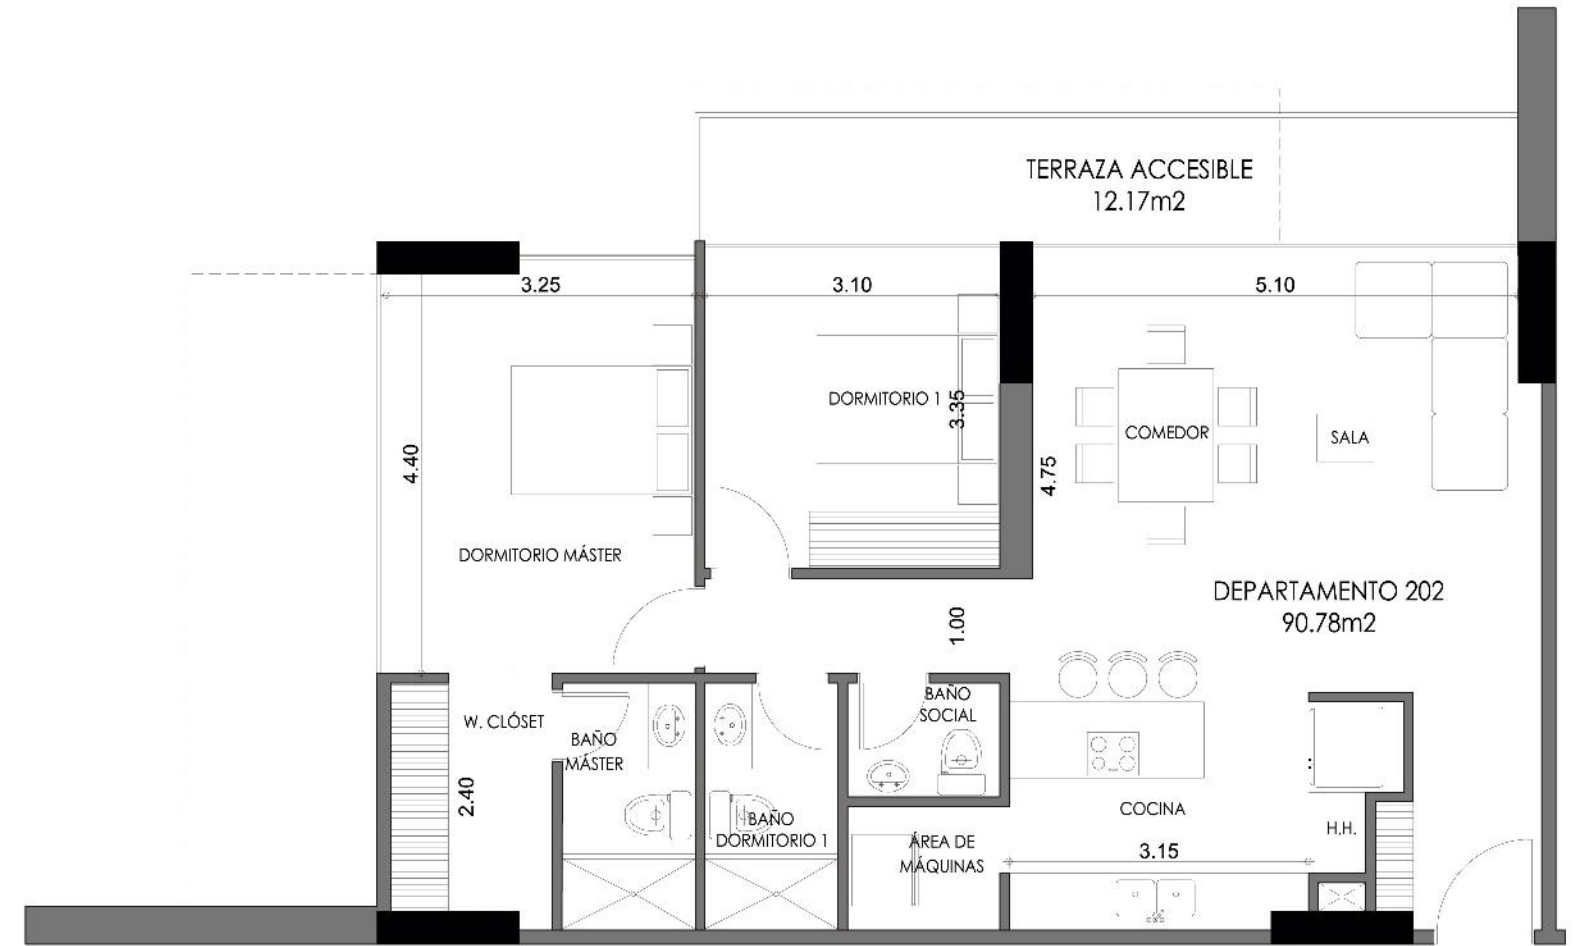

DEPARTAMENTO 202
90.78 M2
TERRAZA 12 17 M2

TUMBACO

Av. Interoceánica y Raúl Padilla

ventas@tamarcons.com

09 443 6233 / 09 990 3929