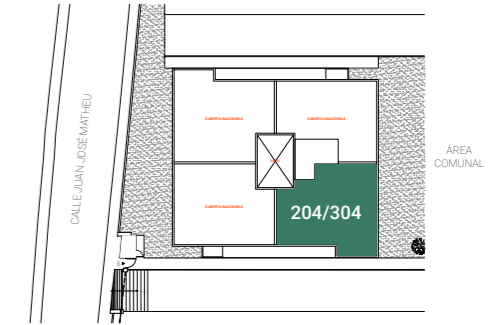

## 3 DORMITORIOS | y terraza |

Área Interior: 117.85 m<sup>2</sup>

Terraza: 13.28 m<sup>2</sup>

Bodega: 2.10 m<sup>2</sup>

Parqueaderos: 24 m<sup>2</sup>

Área Total: 157.23 m<sup>2</sup>

Sala, comedor, cocina, área de lavado,  
2.5 baños, bodega y 2 parqueaderos.