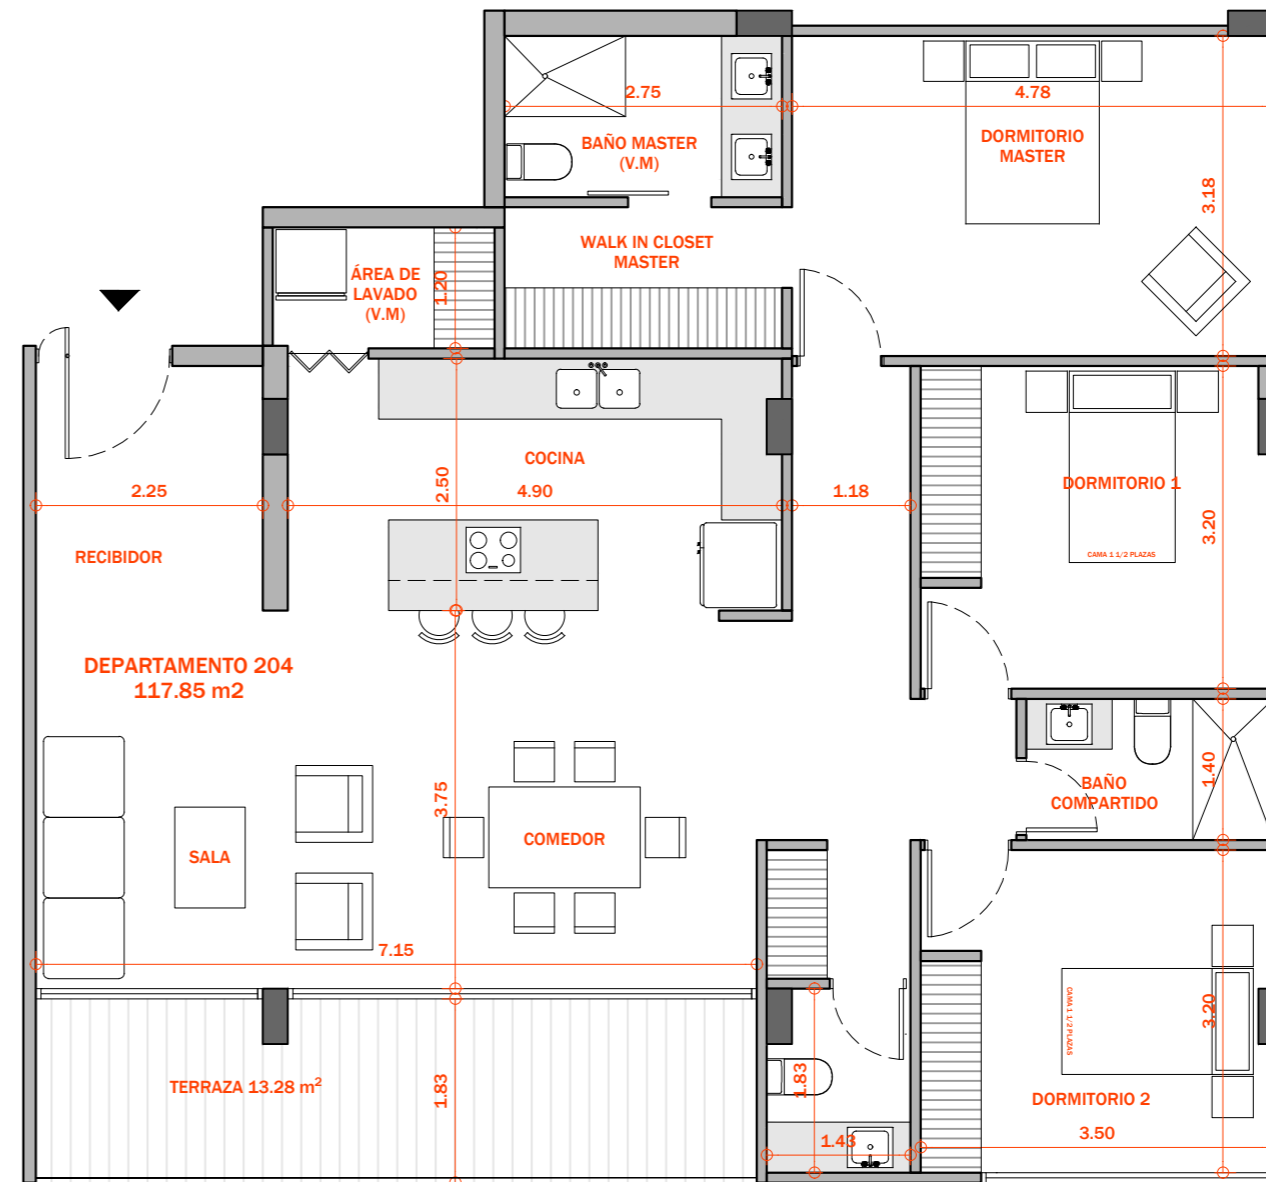

## 3 DORMITORIOS | y terraza |

Área Interior: 117.85 m<sup>2</sup>

Terraza: 13.28 m<sup>2</sup>

Bodega: 2.10 m<sup>2</sup>

Parqueaderos: 24 m<sup>2</sup>

Área Total: 157.23 m<sup>2</sup>

Sala, comedor, cocina, área de lavado,  
2.5 baños, bodega y 2 parqueaderos.

DEPARTAMENTO 204 - 304  
ESC 1:75