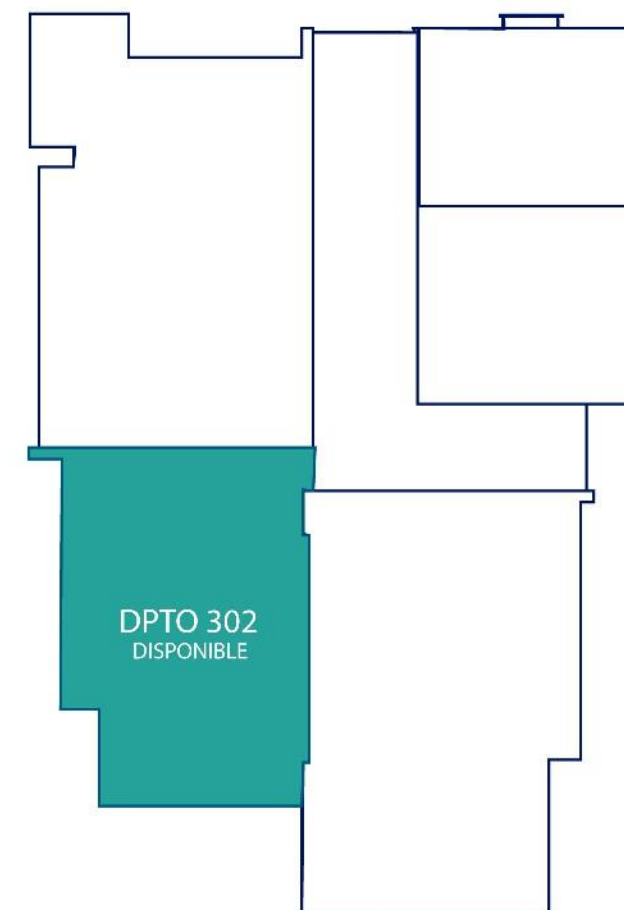

DEPARTAMENTO 302
 90.58M2
 TERRAZAS
 23 88 M2

TUMBACO

Av. Interoceánica y Raúl Padilla
 ventas@tamarcons.com
 09 443 6233 / 09 990 3929