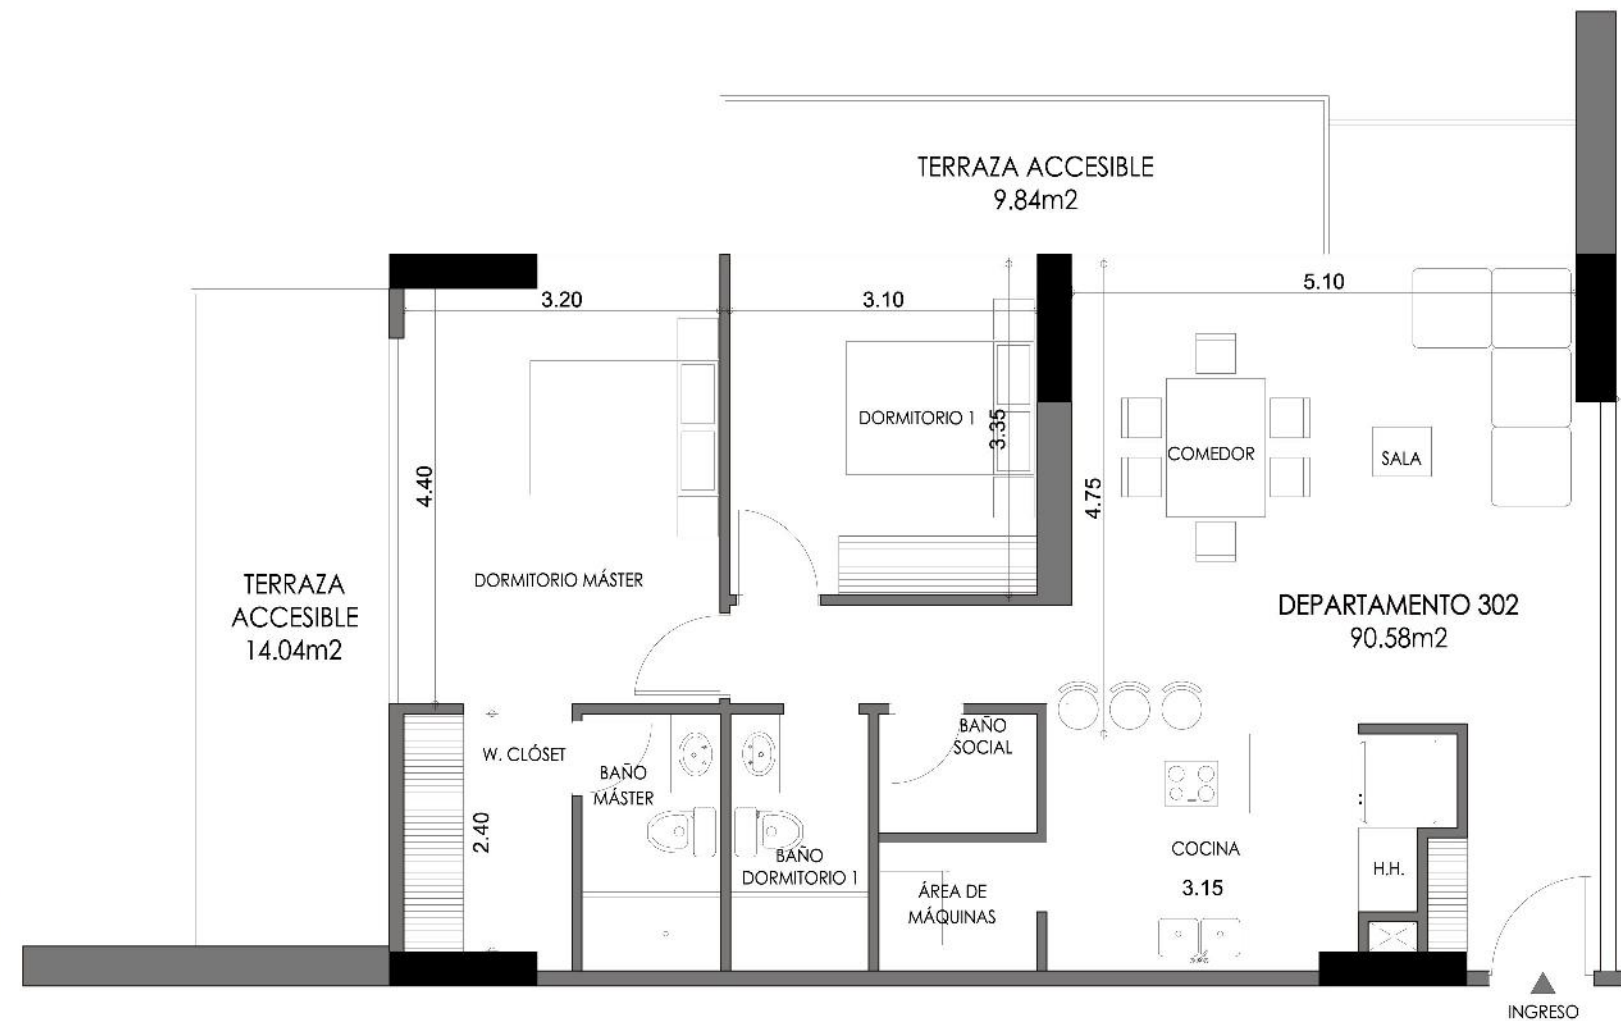

DEPARTAMENTO 302
 90.58M2
 TERRAZAS
 23 88 M2

TUMBACO

Av. Interoceánica y Raúl Padilla
 ventas@tamarcons.com
 09 443 6233 / 09 990 3929