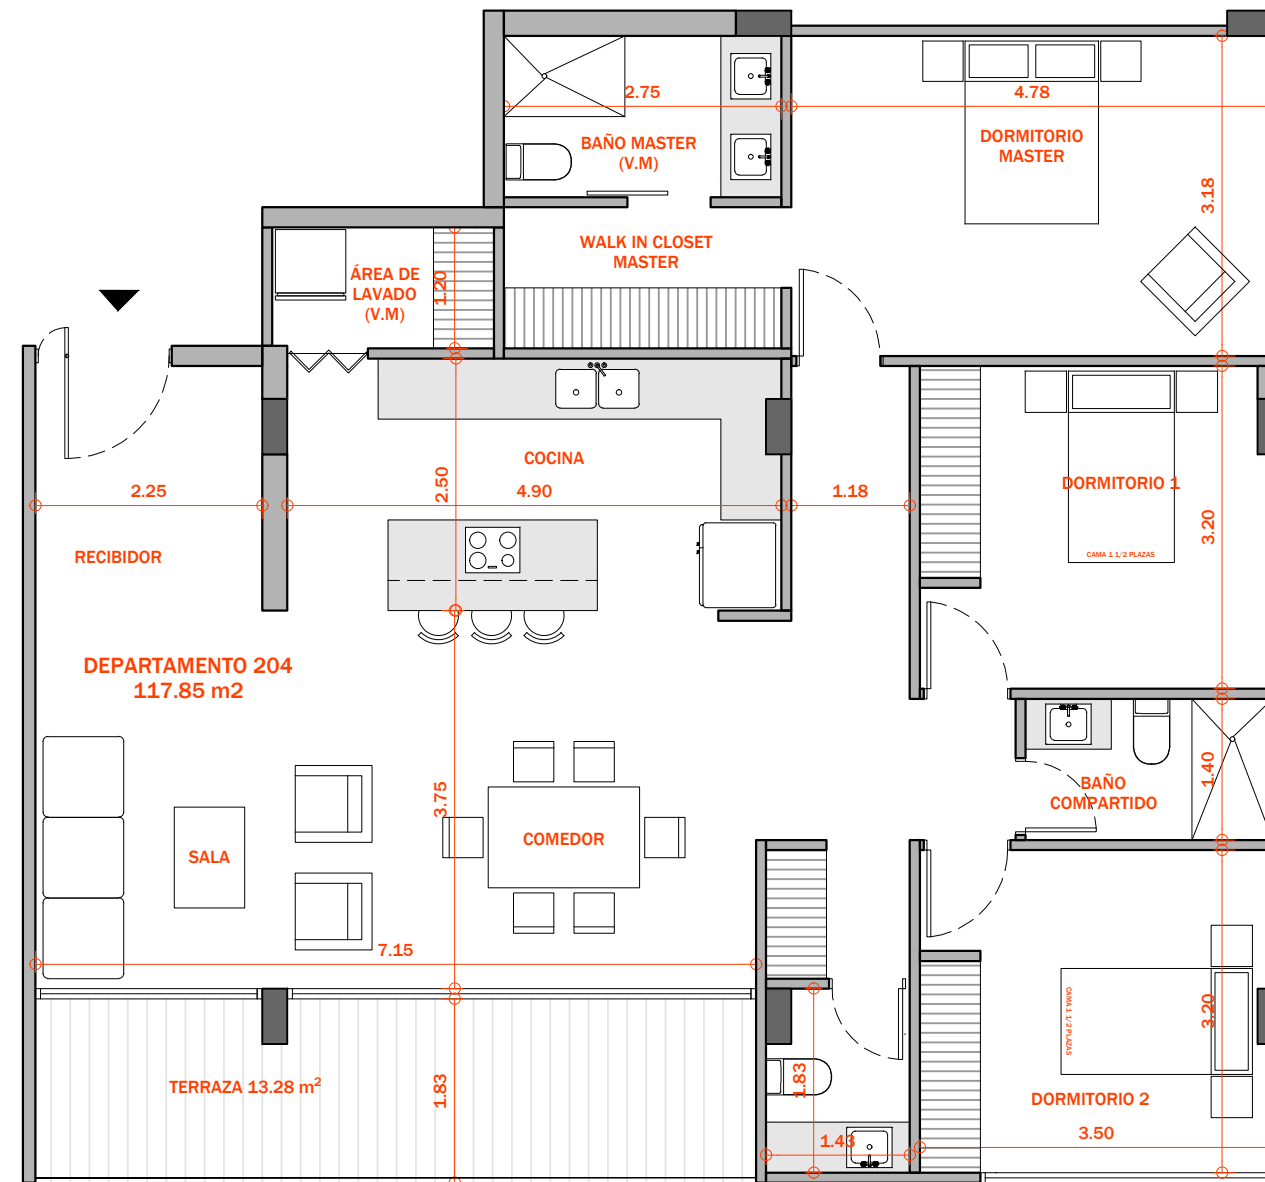

## 3 DORMITORIOS | y terraza |

**Área Interior: 117.85 m<sup>2</sup>**

Terraza: 13.28 m<sup>2</sup>

Bodega: 2.10 m<sup>2</sup>

Parqueaderos: 24 m<sup>2</sup>

Área Total: 157.23 m<sup>2</sup>

Sala, comedor, cocina, área de lavado,  
2.5 baños, bodega y 2 parqueaderos.

**DEPARTAMENTO 204 - 304**  
**ESC 1:75**