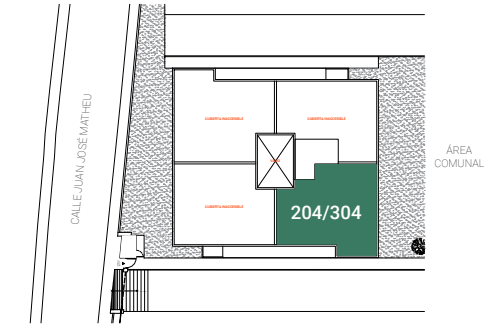

## 3 DORMITORIOS | y terraza |

**Área Interior: 117.85 m<sup>2</sup>**

Terraza: 13.28 m<sup>2</sup>

Bodega: 2.10 m<sup>2</sup>

Parqueaderos: 24 m<sup>2</sup>

Área Total: 157.23 m<sup>2</sup>

Sala, comedor, cocina, área de lavado,  
2.5 baños, bodega y 2 parqueaderos.

**DEPARTAMENTO 204 - 304**  
**ESC 1:75**