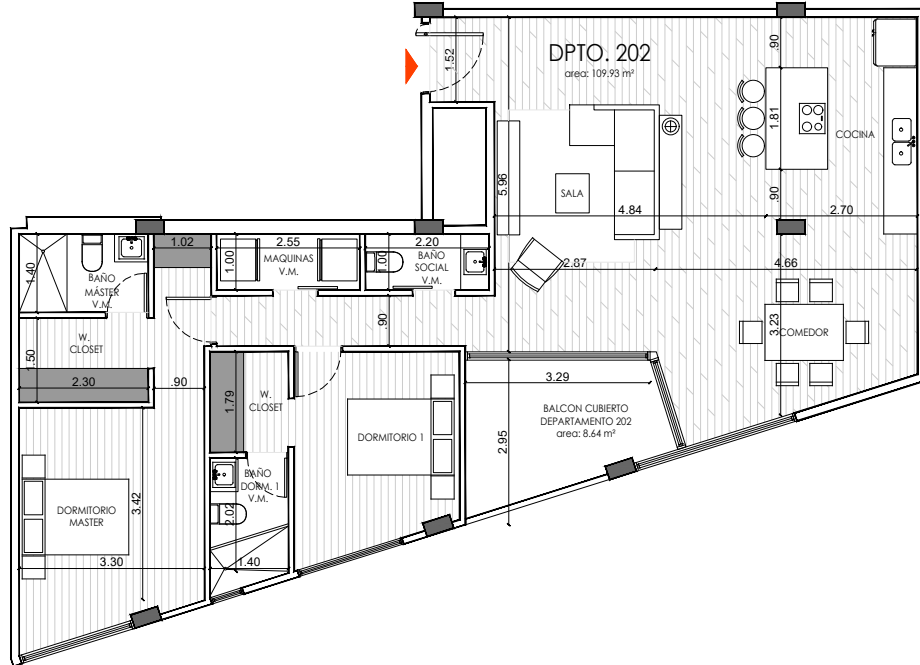

Área Interior: 109.93 m²

Subtotal: 109.93 m²

Balcón Cubierto: 8.64 m²

Parqueaderos: 25.61 m²

Bodega: 3.45 m²

Área Total: 147.63 m²

Sala, comedor, cocina, 1/2 baño, balcón cubierto, área de lavado, 2 baños completos, bodega y 2 parqueaderos.