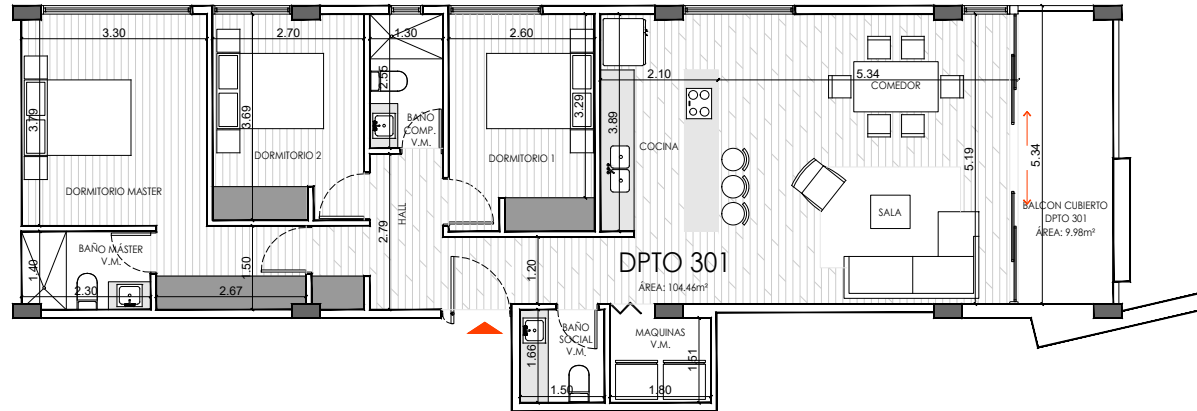

Área Interior: 104.46m²

Subtotal: 104.46 m²

Balcón Cubierto: 9.98 m²

Parqueaderos: 24.55 m²

Bodega: 3.90 m²

Área Total: 142.89 m²

Sala, comedor, cocina, 1/2 baño, balcón cubierto, área de lavado, 2 baños completos, bodega y 2 parqueaderos.