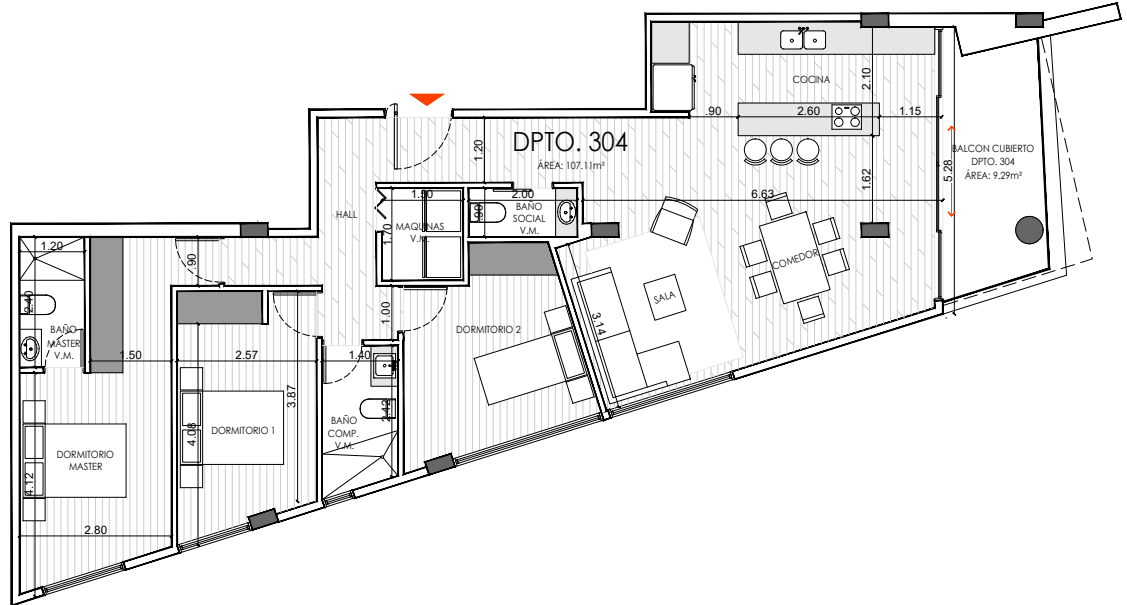

Área Interior: 107.11 m²

Subtotal: 107.11 m²

Balcón Cubierto: 9.29 m²

Parqueaderos: 32.86 m²

Bodega: 4.70 m²

Área Total: 153.96 m²

Sala, comedor, cocina, 1/2 baño, balcón cubierto, área de lavado, 2 baños completos, bodega y 2 parqueaderos.