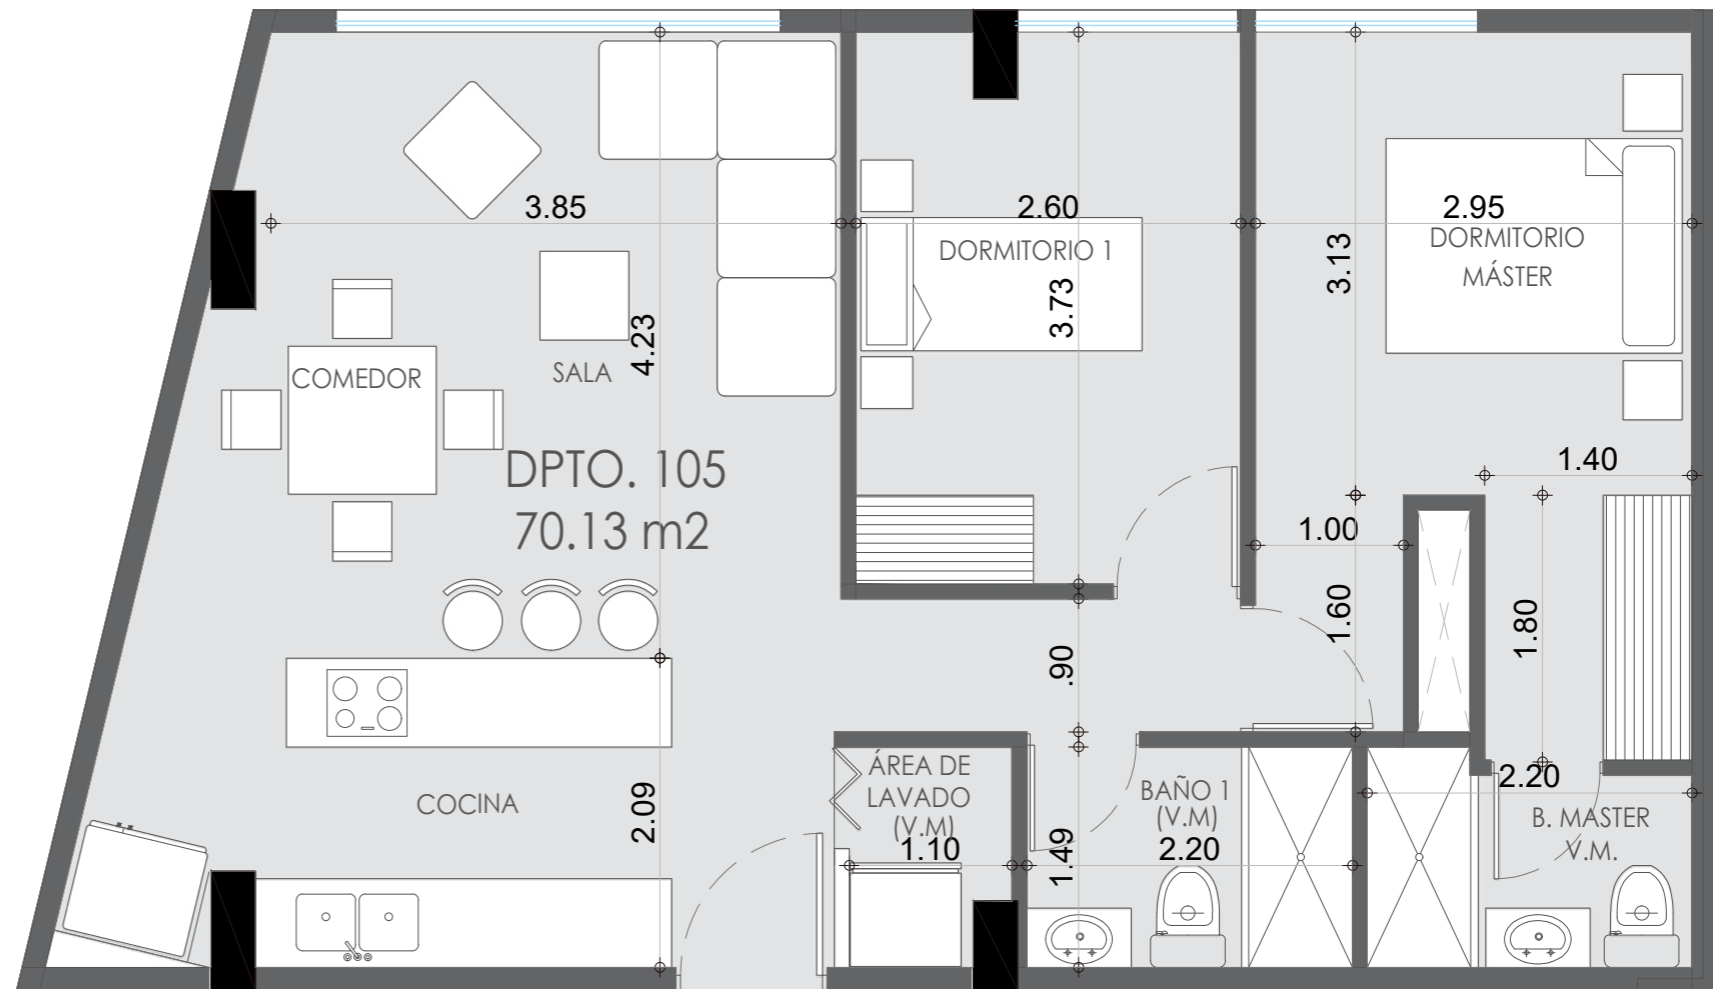

DEPARTAMENTO 105

|70,13 m² |

- 2 Dormitorios.
- 2 baños completos.
- Sala, comedor, cocina.
- Área de lavado

KAMAY CIA. LTDA
PROMOTORA