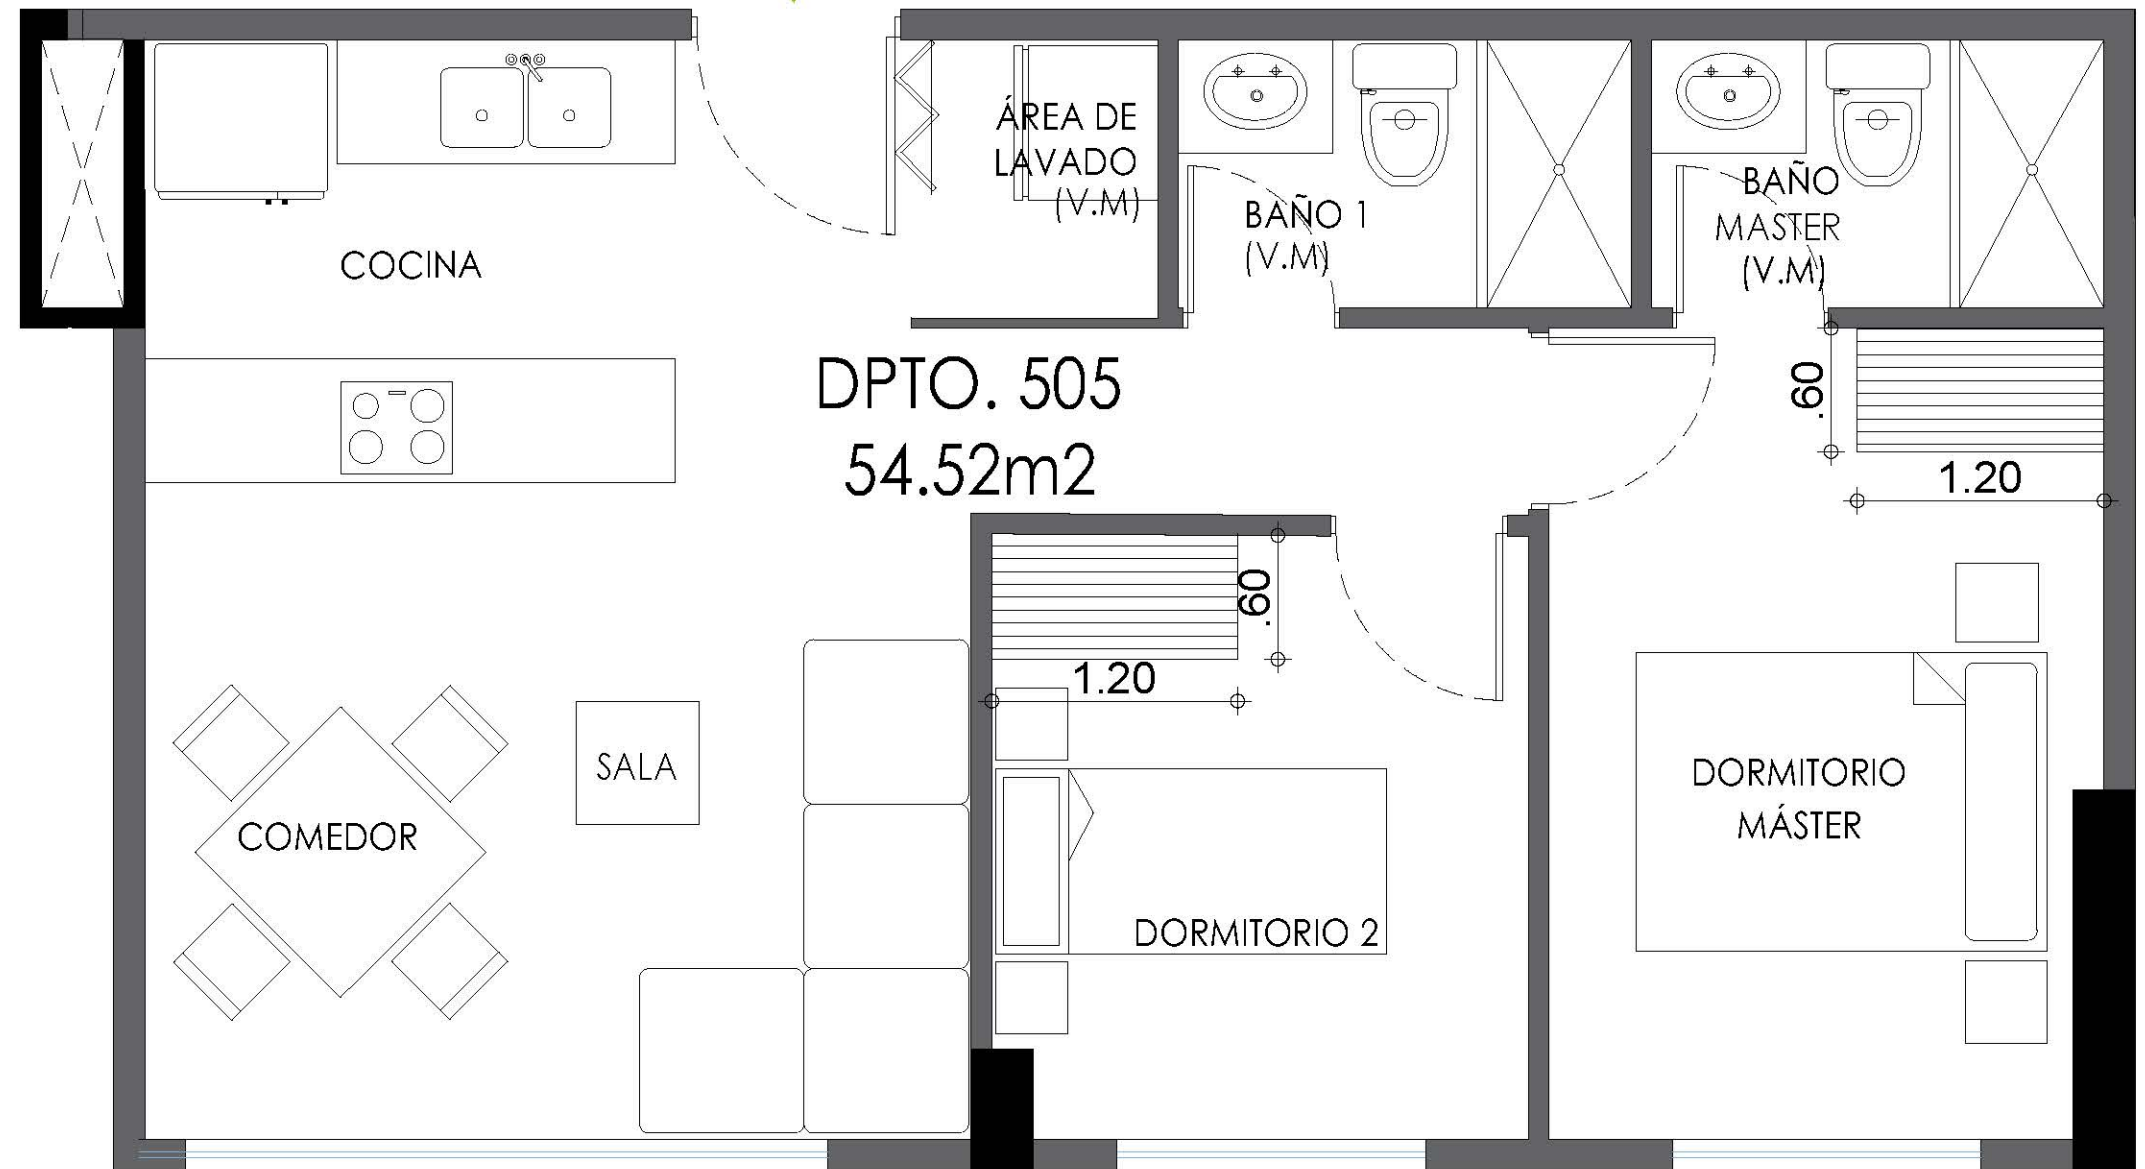

# DEPARTAMENTO 505

|54.52 m2 |

- 2 Dormitorios.
- 2 baños completos.
- Sala, comedor, cocina.
- Área de lavado
- 1 parqueadero.

KAMAY CIA. LTDA  
PROMOTORA