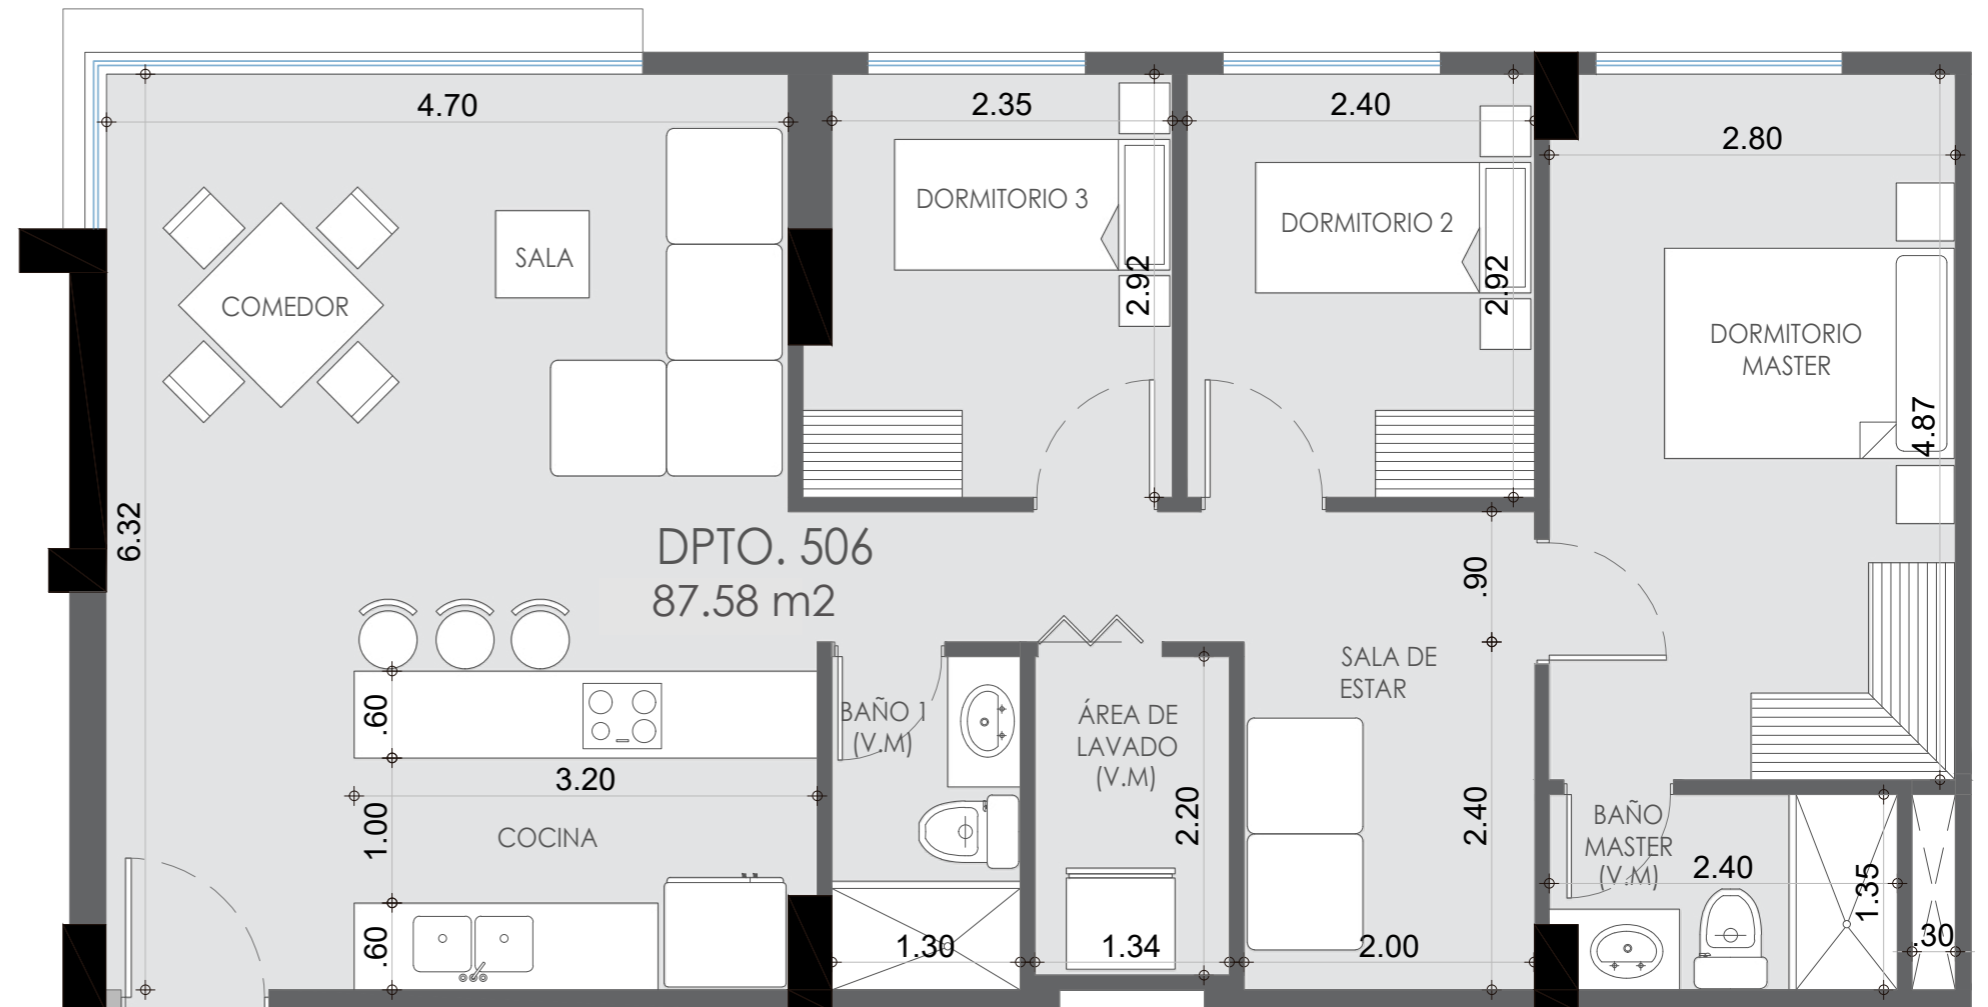

DEPARTAMENTO 506

|87,58 m² |

- 3 Dormitorios.
- 2 baños completos.
- Sala, sala de estar, comedor, cocina.
- Área de lavado

KAMAY CIA. LTDA
PROMOTORA