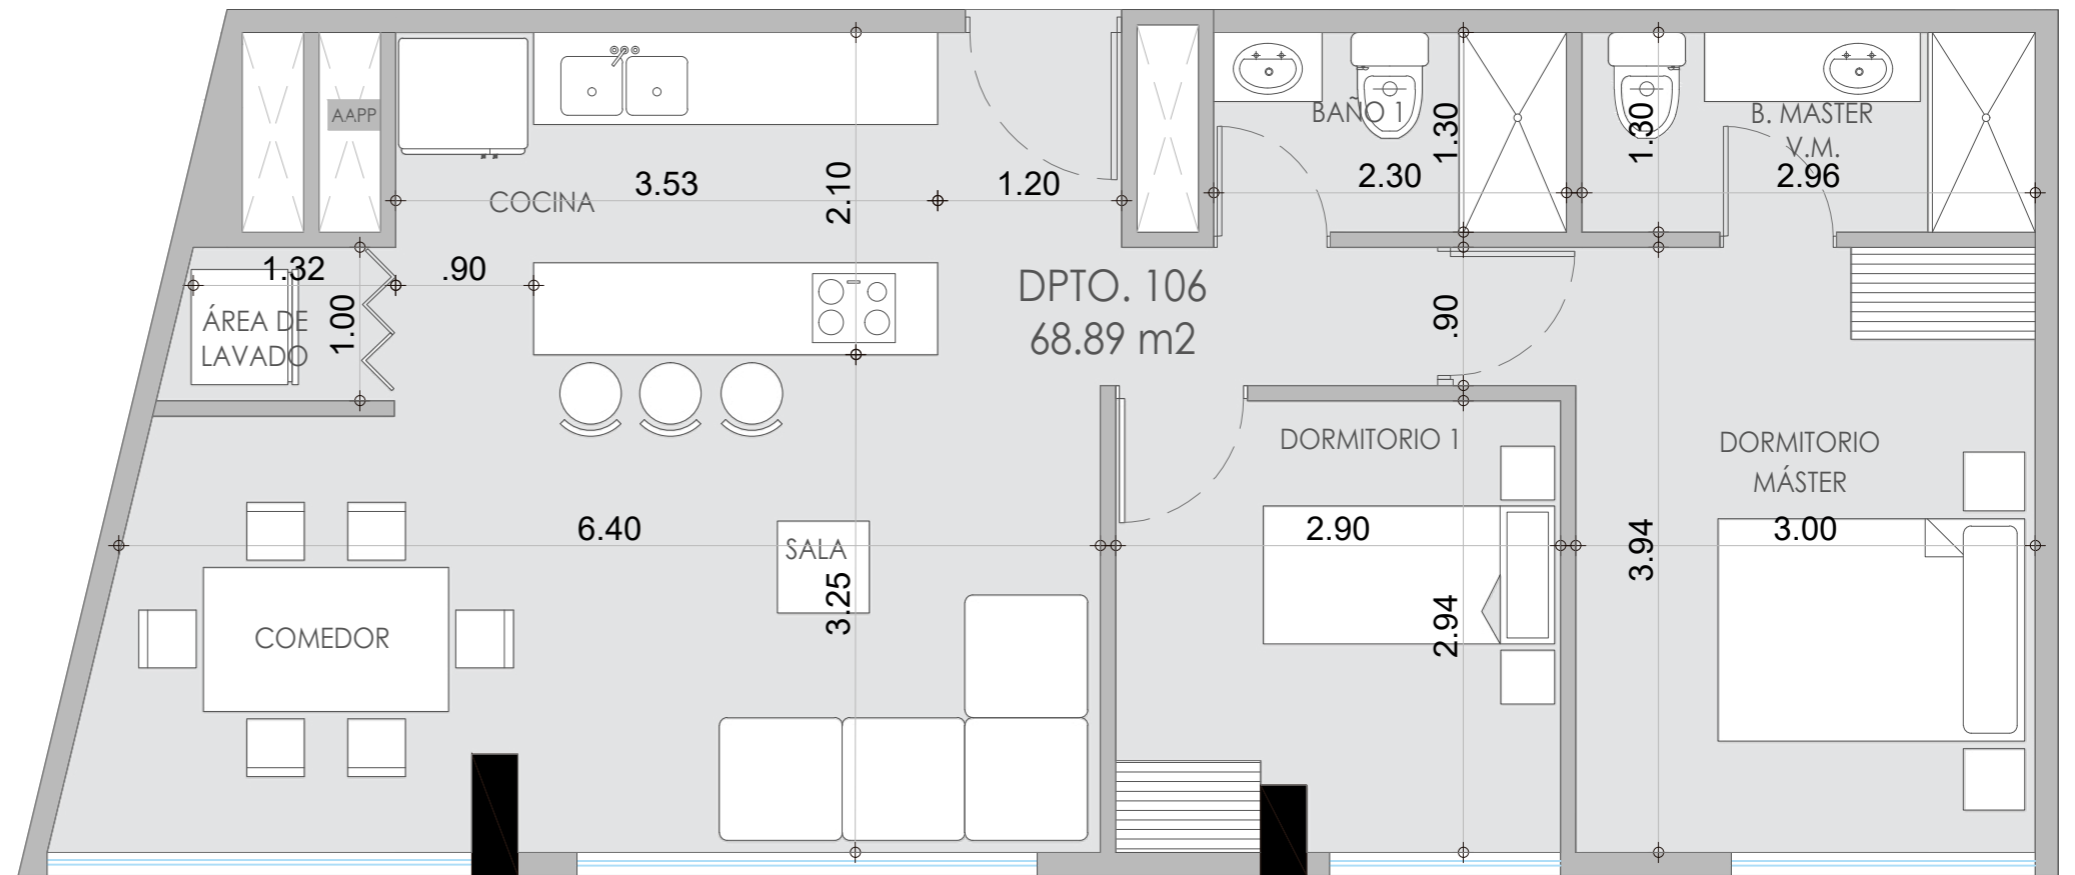

DEPARTAMENTO 106

|68,89 m² |

- 2 Dormitorios.
- 2 baños completos.
- Sala, comedor, cocina.
- Área de lavado

KAMAY CIA. LTDA
PROMOTORA