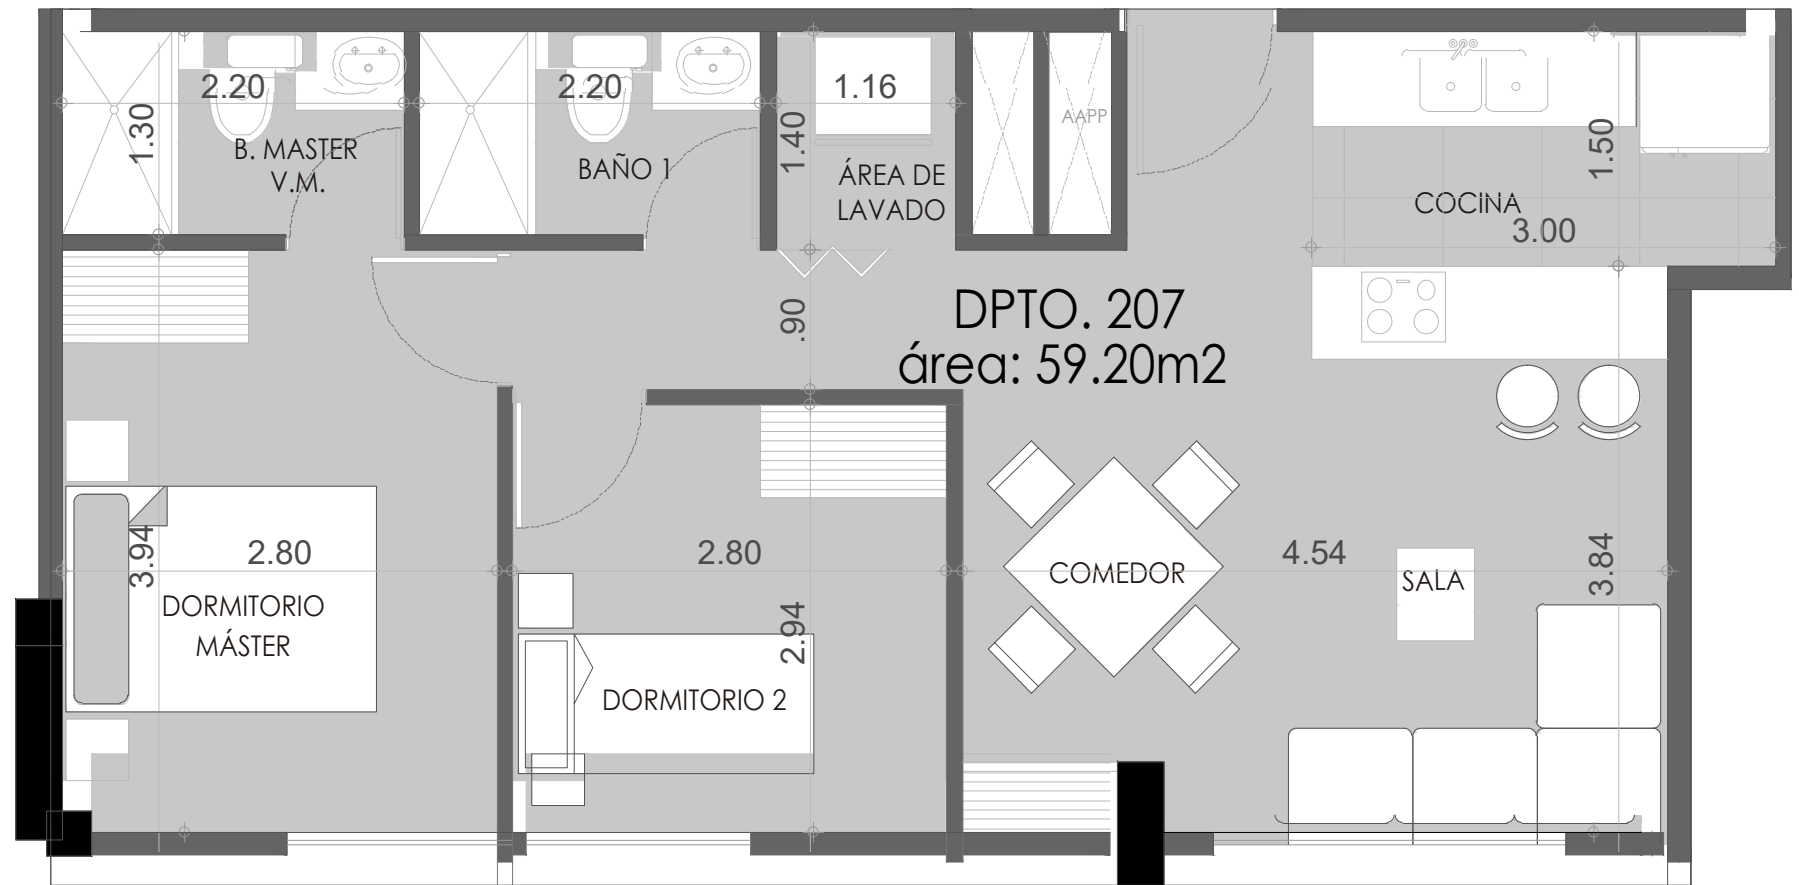

DEPARTAMENTO 207 59,20 m²

- 2 Domitorios
- 2 Baños Completos
- Sala, Comedor, Cocina
- Área de Lavado

Av. Mariscal Sucre y José Miguel Carrión
099 203 4456/ 099 990 3929