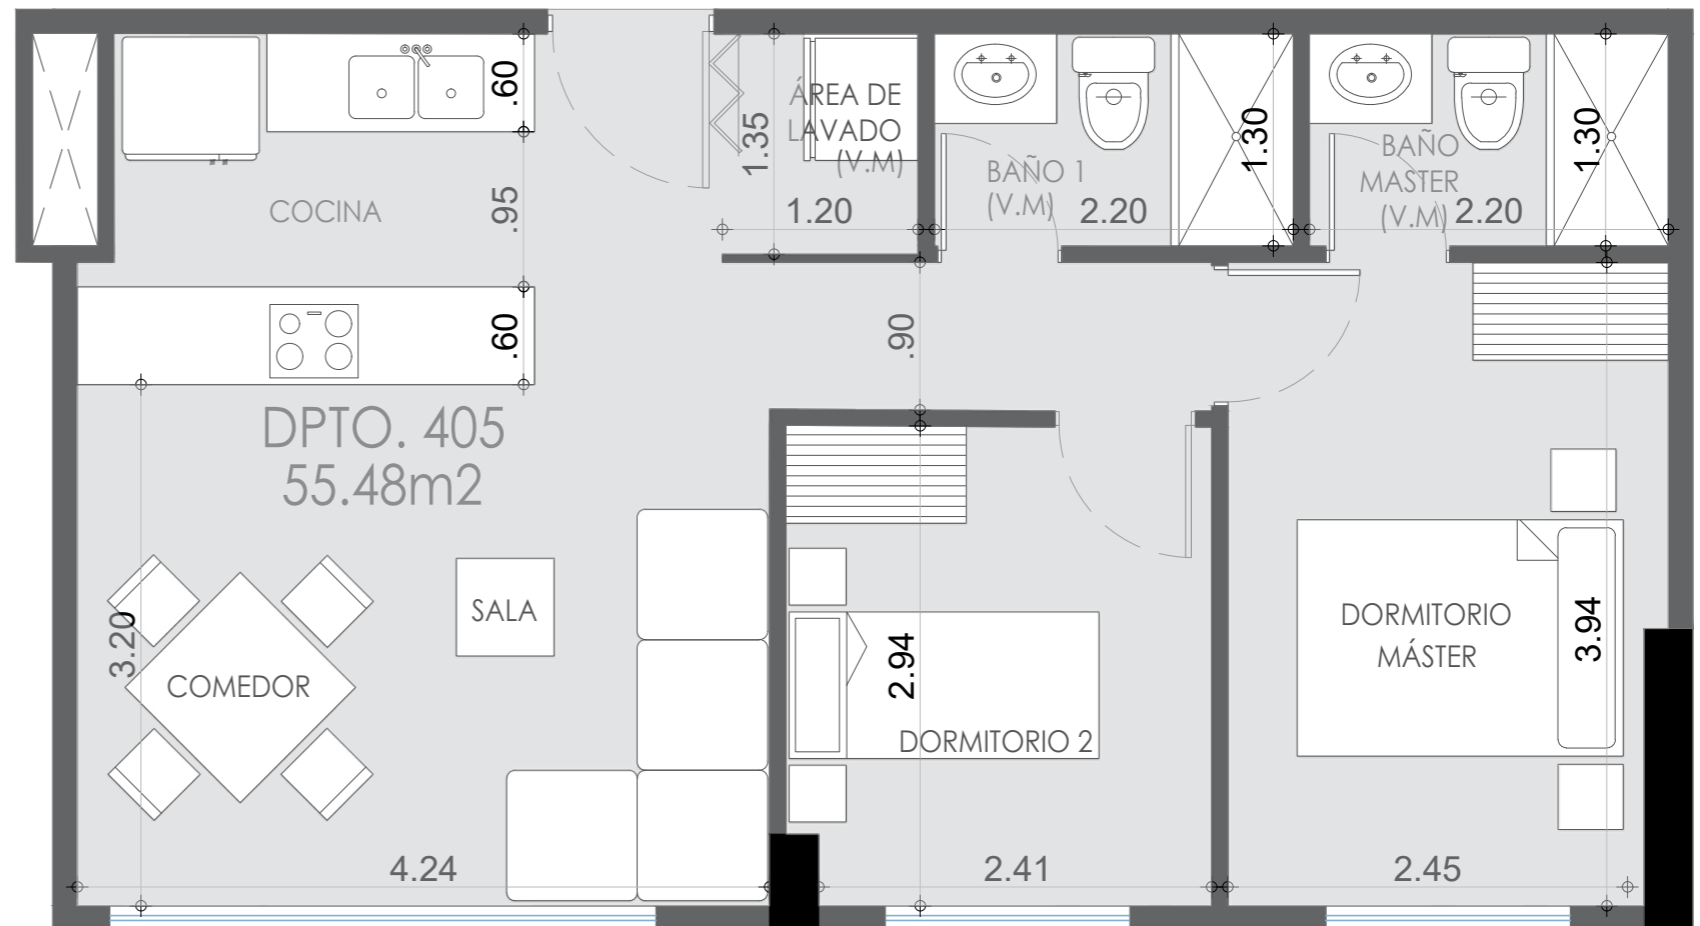

DEPARTAMENTO 405

|55,48 m² |

- 2 Dormitorios.
- 2 baños completos.
- Sala, comedor, cocina.
- Área de lavado

KAMAY CIA. LTDA
PROMOTORA